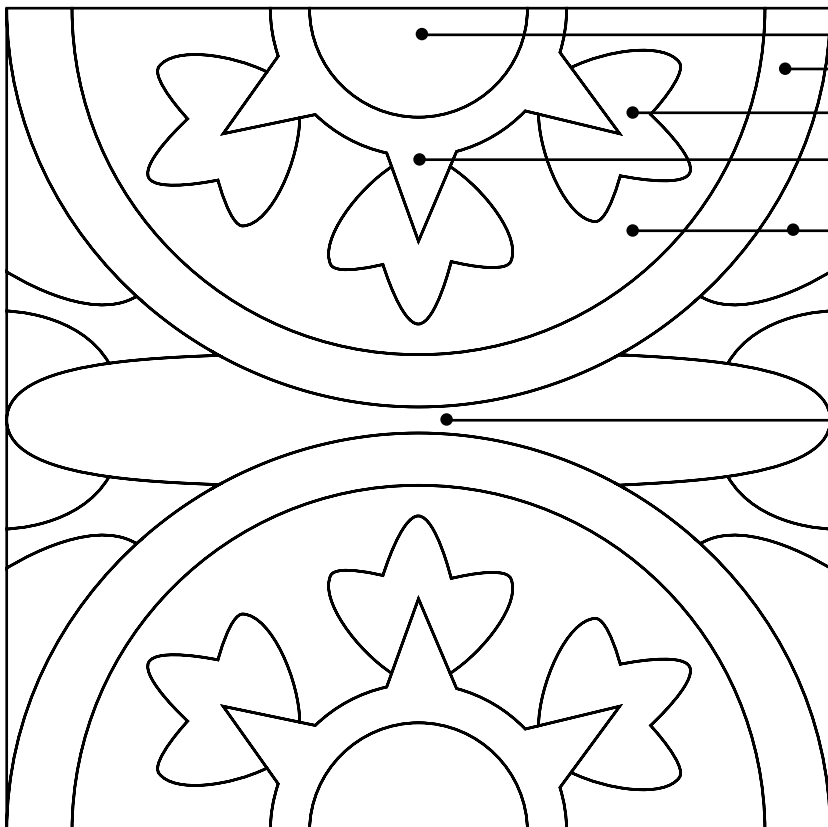

DATA _____

SCHEMA DECORO . TRINIDAD

COLORI

BORDURE Nr.
FINITURA: <input type="checkbox"/> Classic <input type="checkbox"/> Light Lux <input type="checkbox"/> Light Mat <input type="checkbox"/> Light Bloom <input type="checkbox"/> Rock'n' Roll
NOTE:

COMMITTENTE (timbro e firma)

AVVERTENZE: il bordo esterno di qualsiasi decoro deve essere scelto di colore differente da quello della tinta unita con cui andrà a contatto.