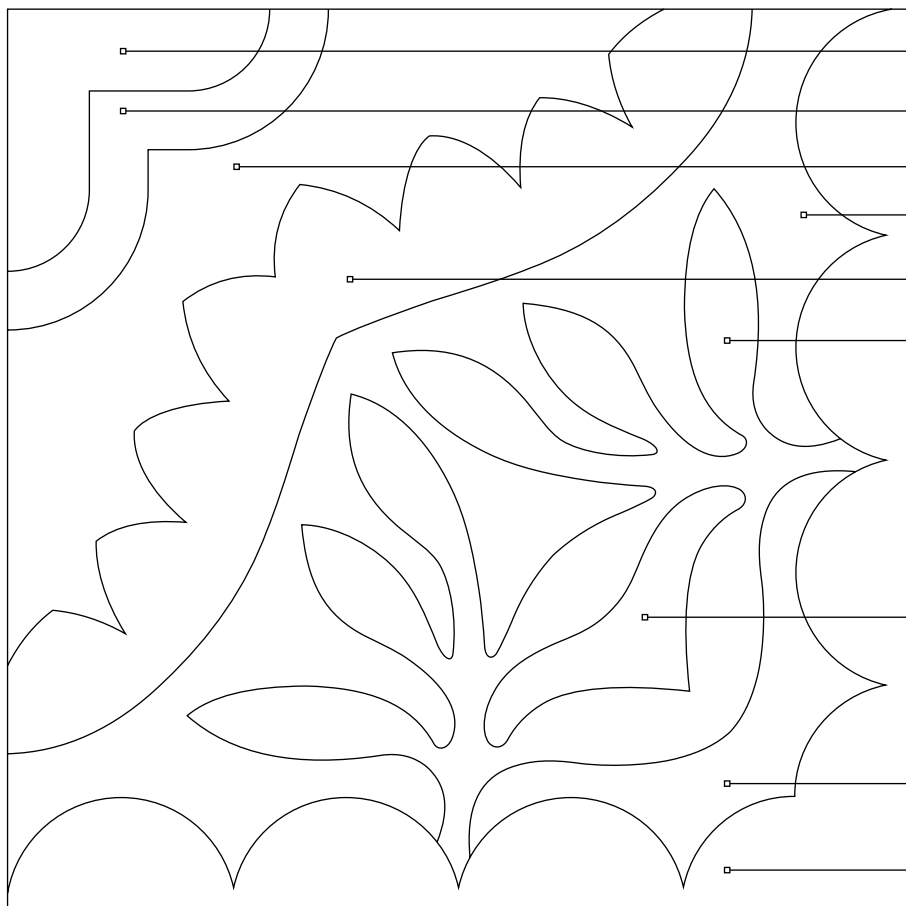

decoro

data:

PENUELAS

committente (timbro e firma)

Decori num:

Note:

Finiture:

 Classic Light Lux Light Mat Light Bloom Rock'n'Roll

Elenco colori:

**ATTENZIONE**

Il bordo di qualsiasi decoro deve essere scelto di colore differente da quello della tinta unita con cui andrà a contatto.