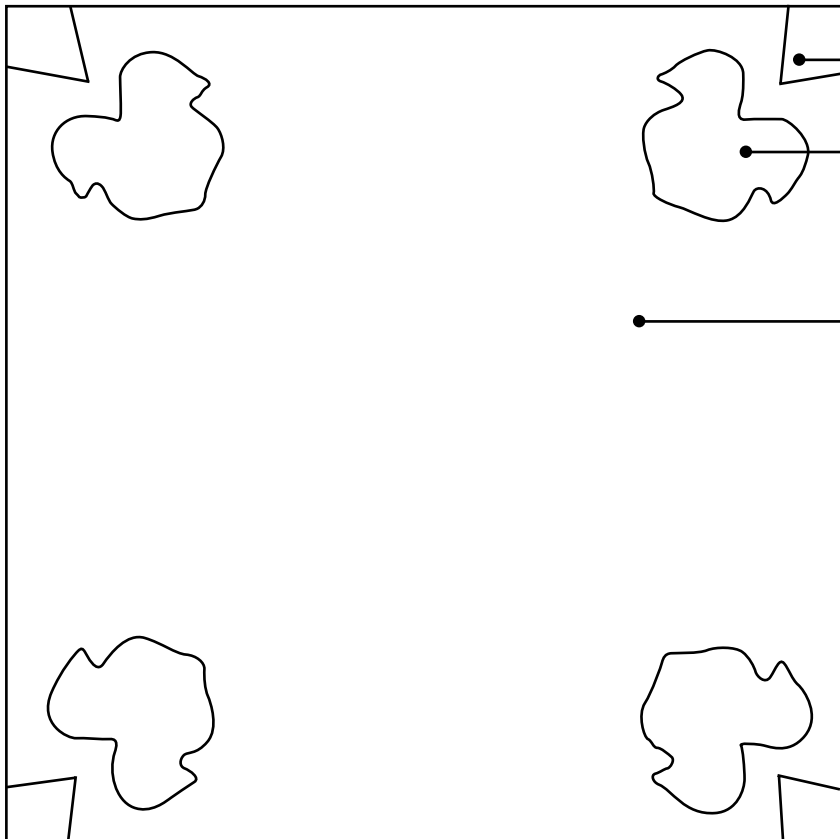

DATA _____

SCHEMA DECORO . PENELOPE

COLORI

BORDURE Nr.
FINITURA: <input type="checkbox"/> Classic <input type="checkbox"/> Light Lux <input type="checkbox"/> Light Mat <input type="checkbox"/> Light Bloom <input type="checkbox"/> Rock'n' Roll
NOTE:

COMMITTENTE (timbro e firma)

AVVERTENZE: il bordo esterno di qualsiasi decoro deve essere scelto di colore differente da quello della tinta unita con cui andrà a contatto.