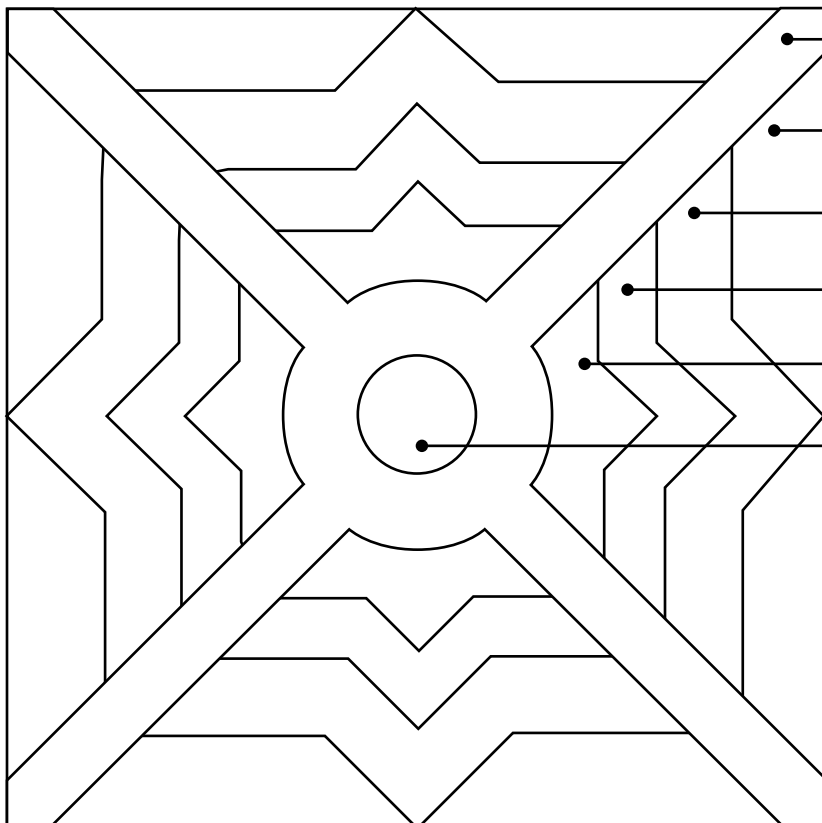

DATA _____

SCHEMA DECORO . LA VALCHIRIA

COLORI

BORDURE Nr.
FINITURA: <input type="checkbox"/> Classic <input type="checkbox"/> Light Lux <input type="checkbox"/> Light Mat <input type="checkbox"/> Light Bloom <input type="checkbox"/> Rock'n' Roll
NOTE:

COMMITTENTE (timbro e firma)

AVVERTENZE: il bordo esterno di qualsiasi decoro deve essere scelto di colore differente da quello della tinta unita con cui andrà a contatto.