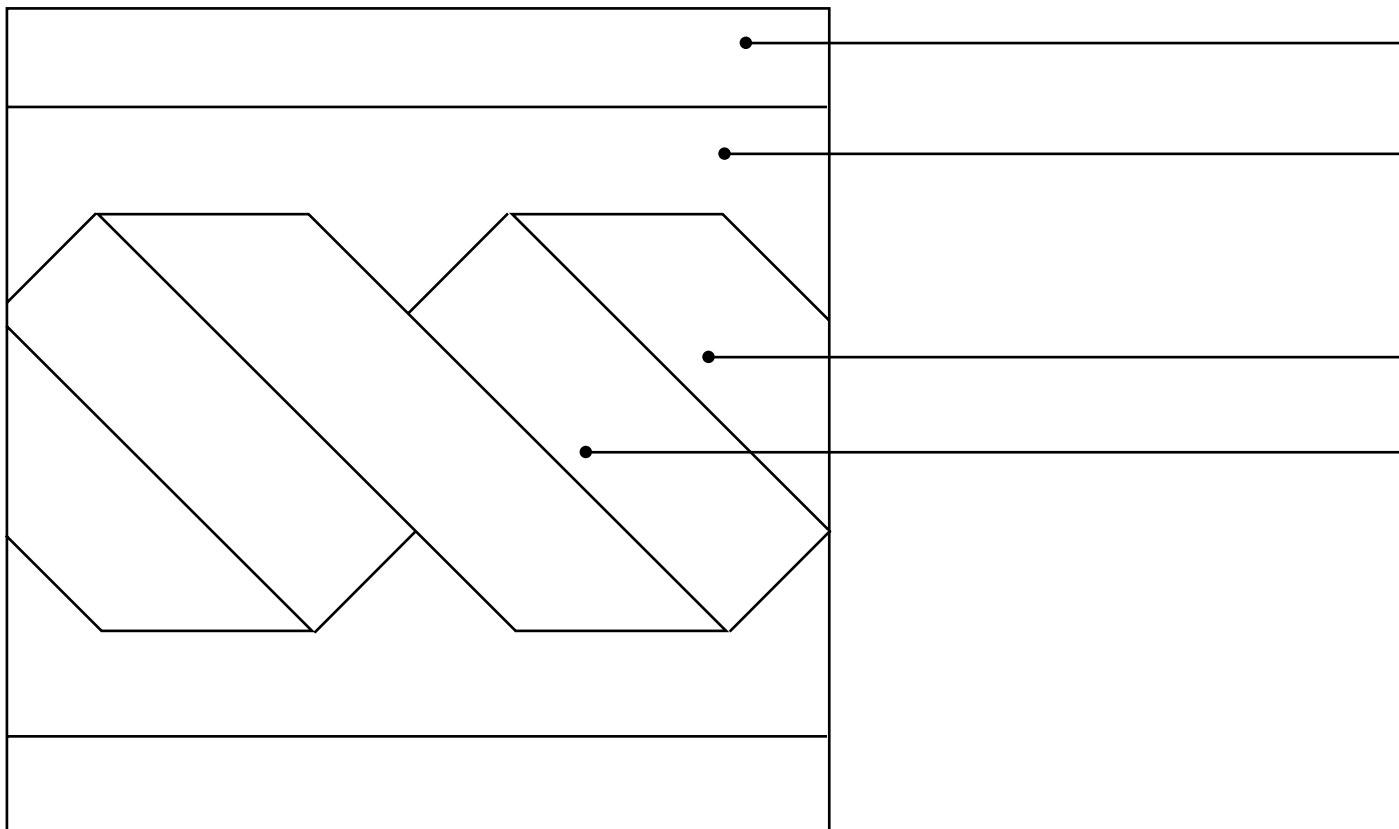

SCHEMA DECORO . LA GAZZA LADRA

COLORI

BORDURE Nr.	ANGOLI Nr.
FINITURA:	
<input type="checkbox"/> Classic <input type="checkbox"/> Light Lux <input type="checkbox"/> Light Mat <input type="checkbox"/> Light Bloom <input type="checkbox"/> Rock'n' Roll	
NOTE:	

COMMITTENTE (timbro e firma)

ANGOLO

AVVERTENZE: il bordo esterno di qualsiasi decoro deve essere scelto di colore differente da quello della tinta unita con cui andrà a contatto.