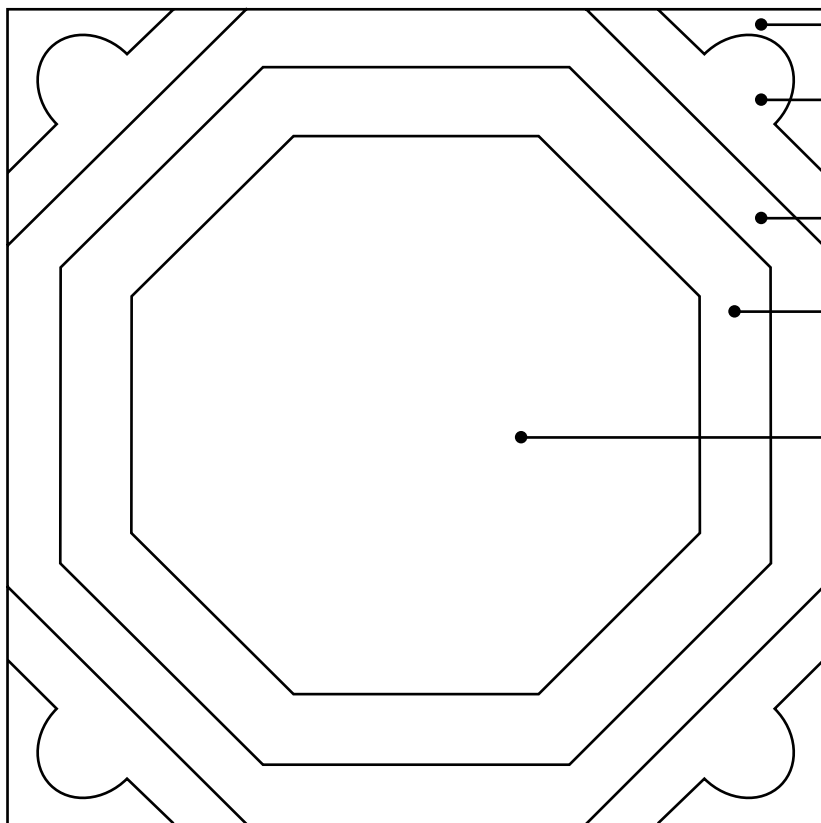

DATA _____

SCHEMA DECORO . DARDANO

COLORI

BORDURE Nr.
FINITURA:
<input type="checkbox"/> Classic <input type="checkbox"/> Light Lux <input type="checkbox"/> Light Mat <input type="checkbox"/> Light Bloom <input type="checkbox"/> Rock'n' Roll
NOTE:

COMMITTENTE (timbro e firma)

AVVERTENZE: il bordo esterno di qualsiasi decoro deve essere scelto di colore differente da quello della tinta unita con cui andrà a contatto.