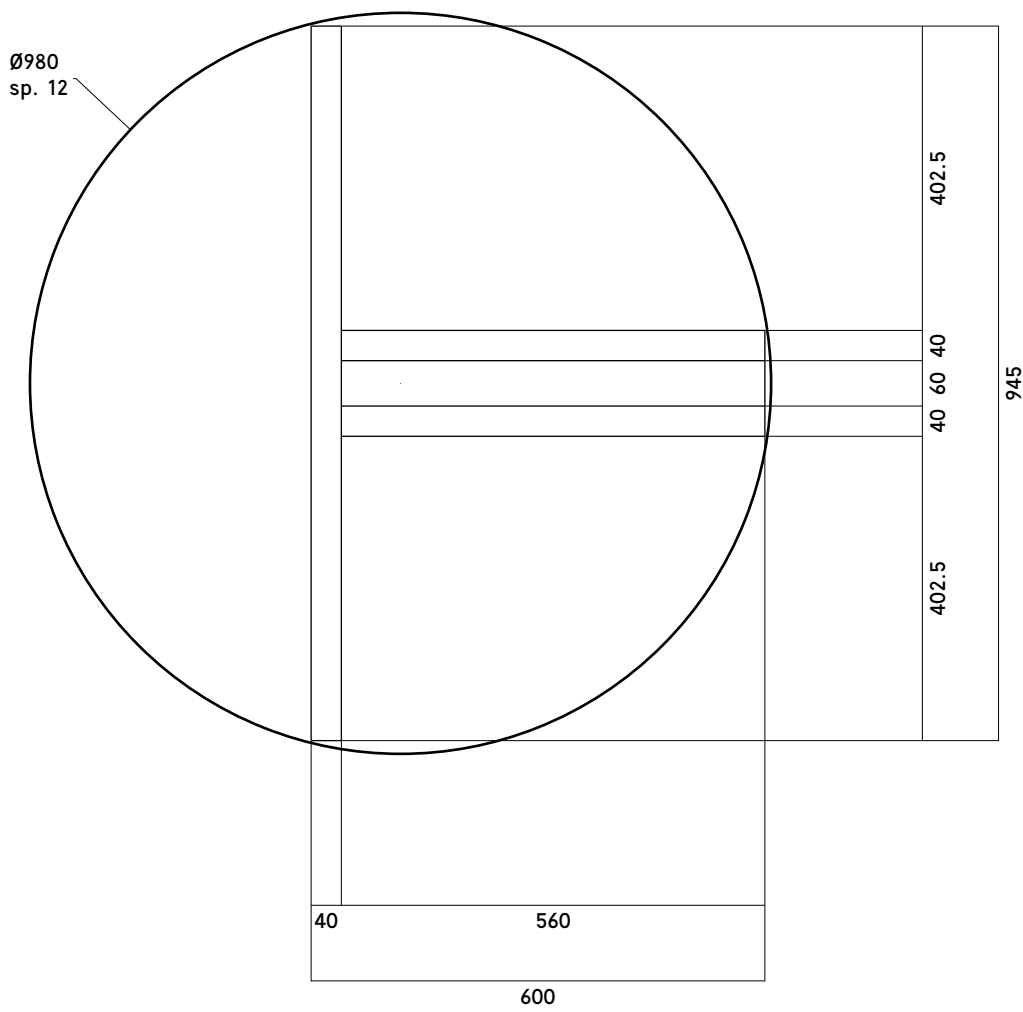

NEOLITICO / modello 1, dimensioni

MATERIALE: URBAN

IRRIGIDIMENTO  
CENTRARE  
VERTICALMENTE

IRRIGIDIMENTO  
CENTRARE  
VERTICALMENTE