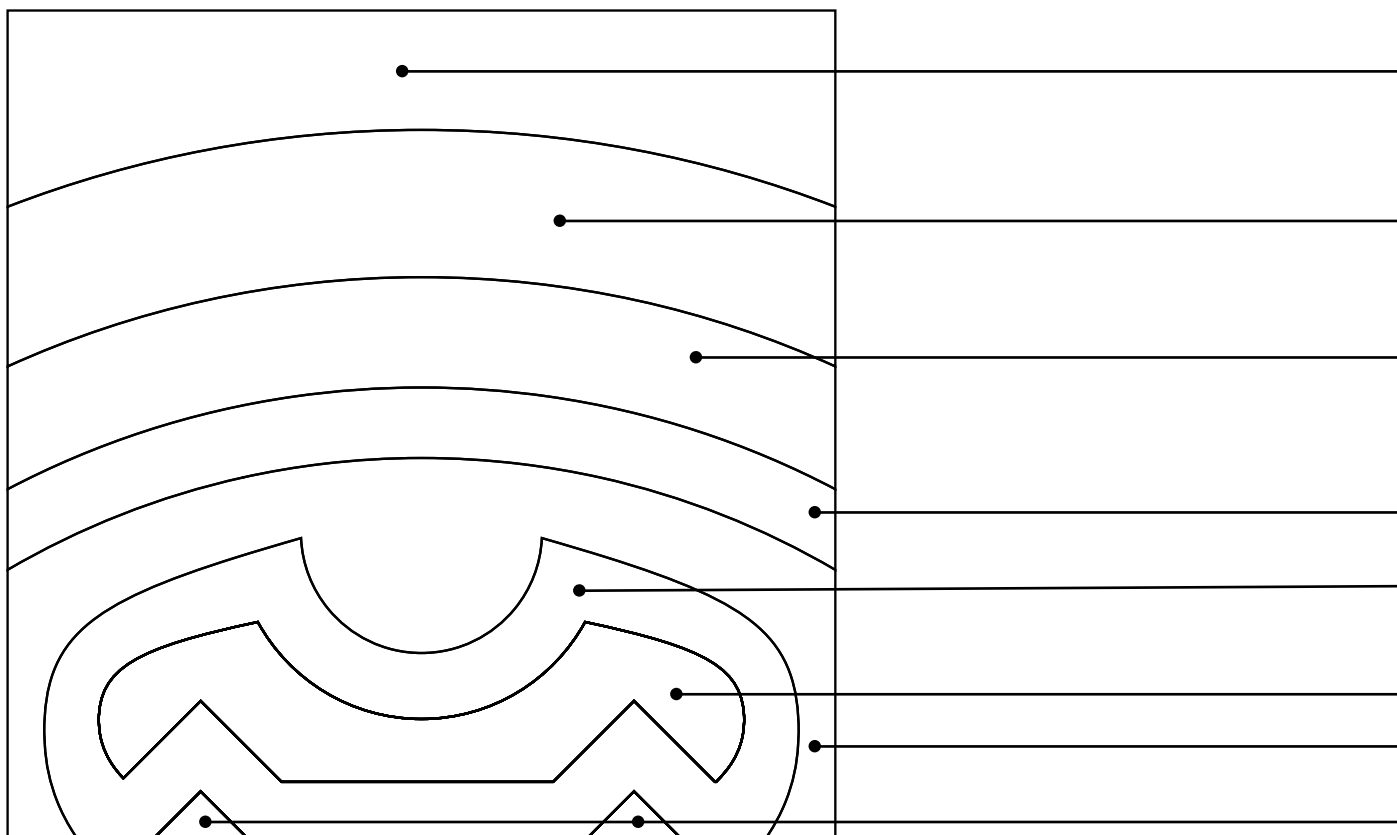

DATA _____

SCHEMA DECORO L'OLANDESE VOLANTE - DECORO MODULARE

COLORI

BORDURE Nr.
FINITURA:
☐ Classic ☐ Light Lux ☐ Light Mat ☐ Light Bloom ☐ Rock'n' Roll
NOTE:

COMMITTENTE (timbro e firma)

AVVERTENZE: il bordo esterno di qualsiasi decoro deve essere scelto di colore differente da quello della tinta unita con cui andrà a contatto.