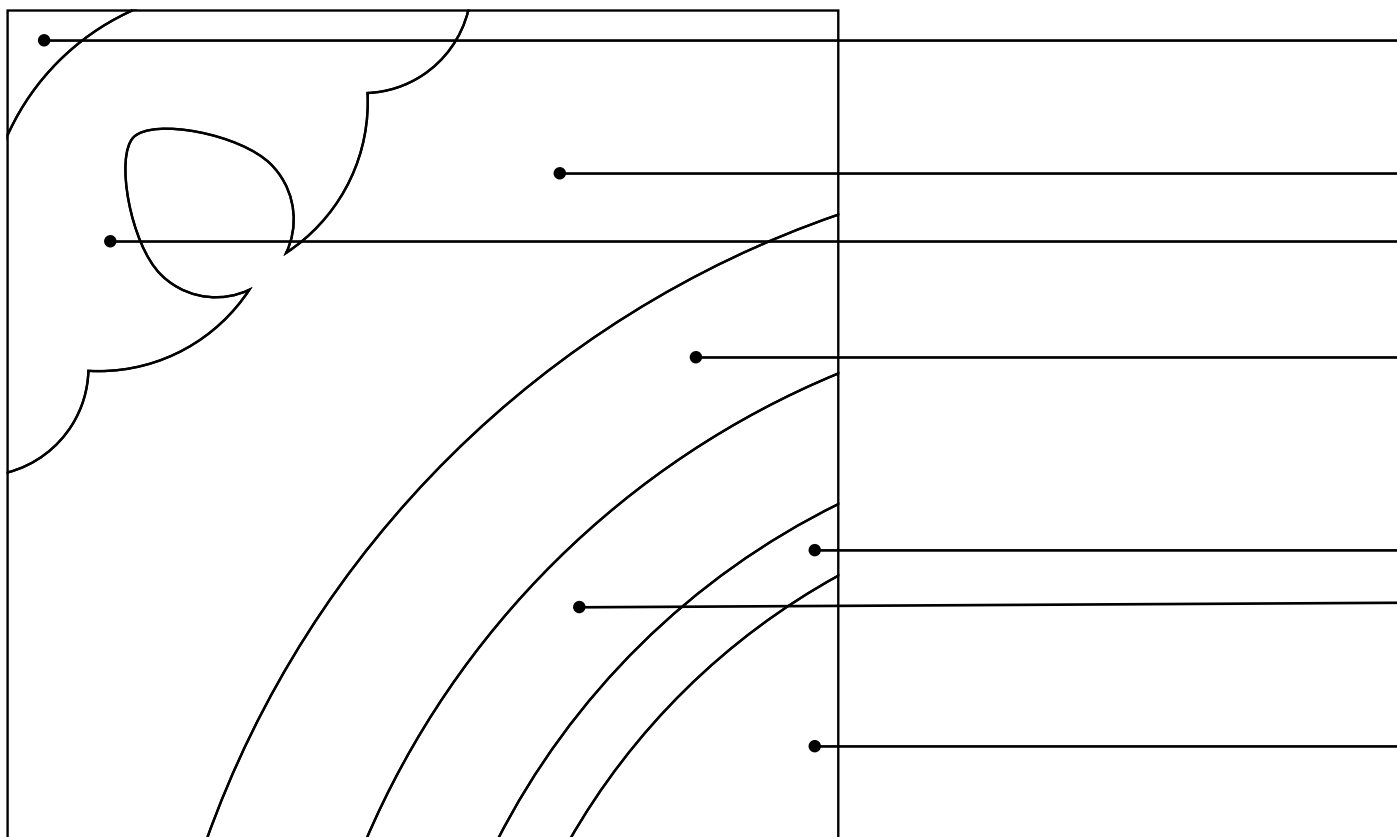

## SCHEMA DECORO L'OLANDESE VOLANTE - DECORO MODULARE

COLORI

**BORDURE Nr.**

**FINITURA:**

- Classic
  Light Lux
  Light Mat
  Light Bloom
  Rock'n' Roll

**NOTE:**

**COMMITTENTE** (timbro e firma)

**AVVERTENZE:** il bordo esterno di qualsiasi decoro deve essere scelto di colore differente da quello della tinta unita con cui andrà a contatto.

**COMMITTENTE** (timbro e firma)

**AVVERTENZE:** il bordo esterno di qualsiasi decoro deve essere scelto di colore differente da quello della tinta unita con cui andrà a contatto.