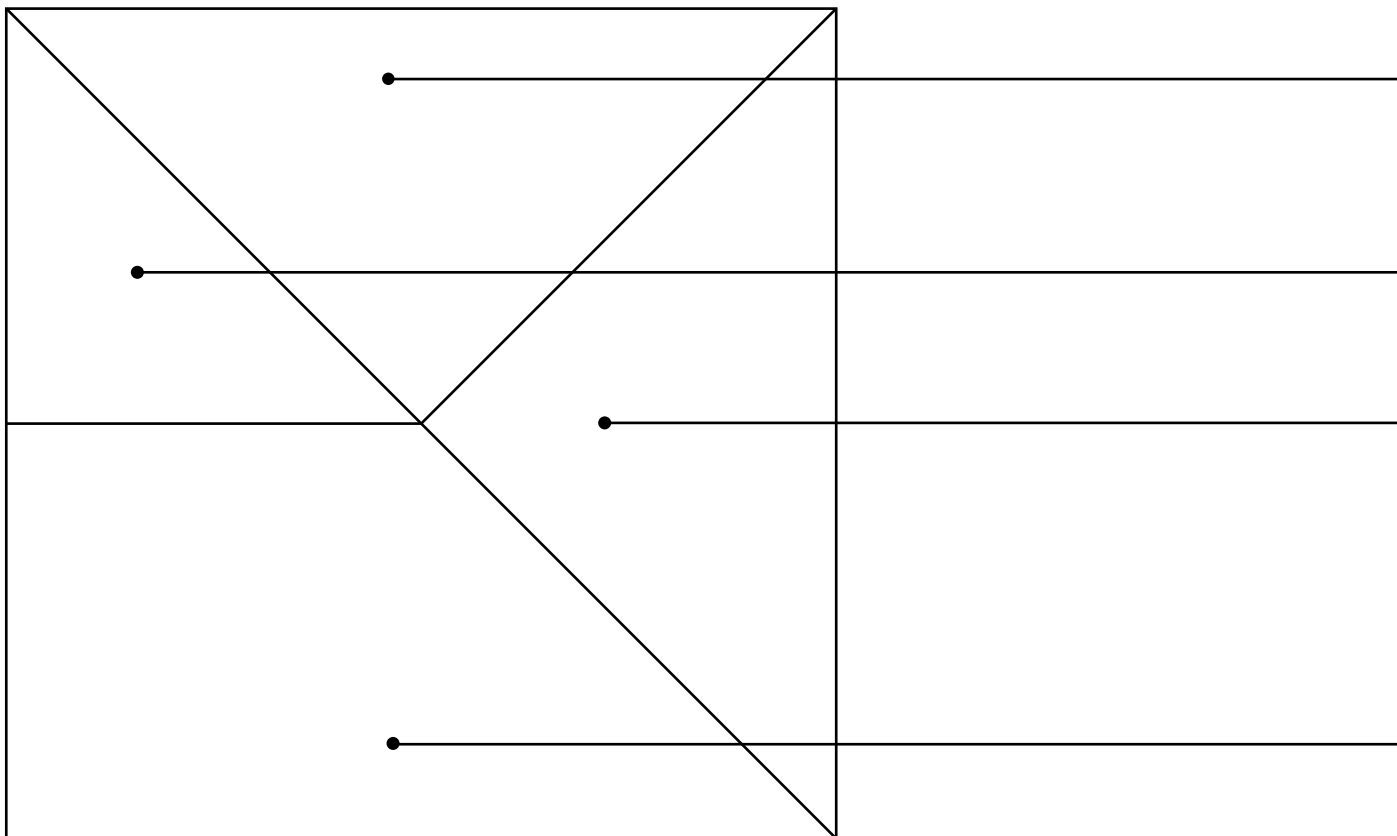

uno stile chiamato graniglia

DATA \_\_\_\_\_

## SCHEMA DECORO SNELL

COLORI

**BORDURE Nr.**

**COMMITTENTE** (timbro e firma)

**FINITURA:**

- Classic
- Light Lux       Light Mat       Light Bloom
- Rock'n' Roll

**NOTE:**

**AVVERTENZE:** il bordo esterno di qualsiasi decoro deve essere scelto di colore differente da quello della tinta unita con cui andrà a contatto.