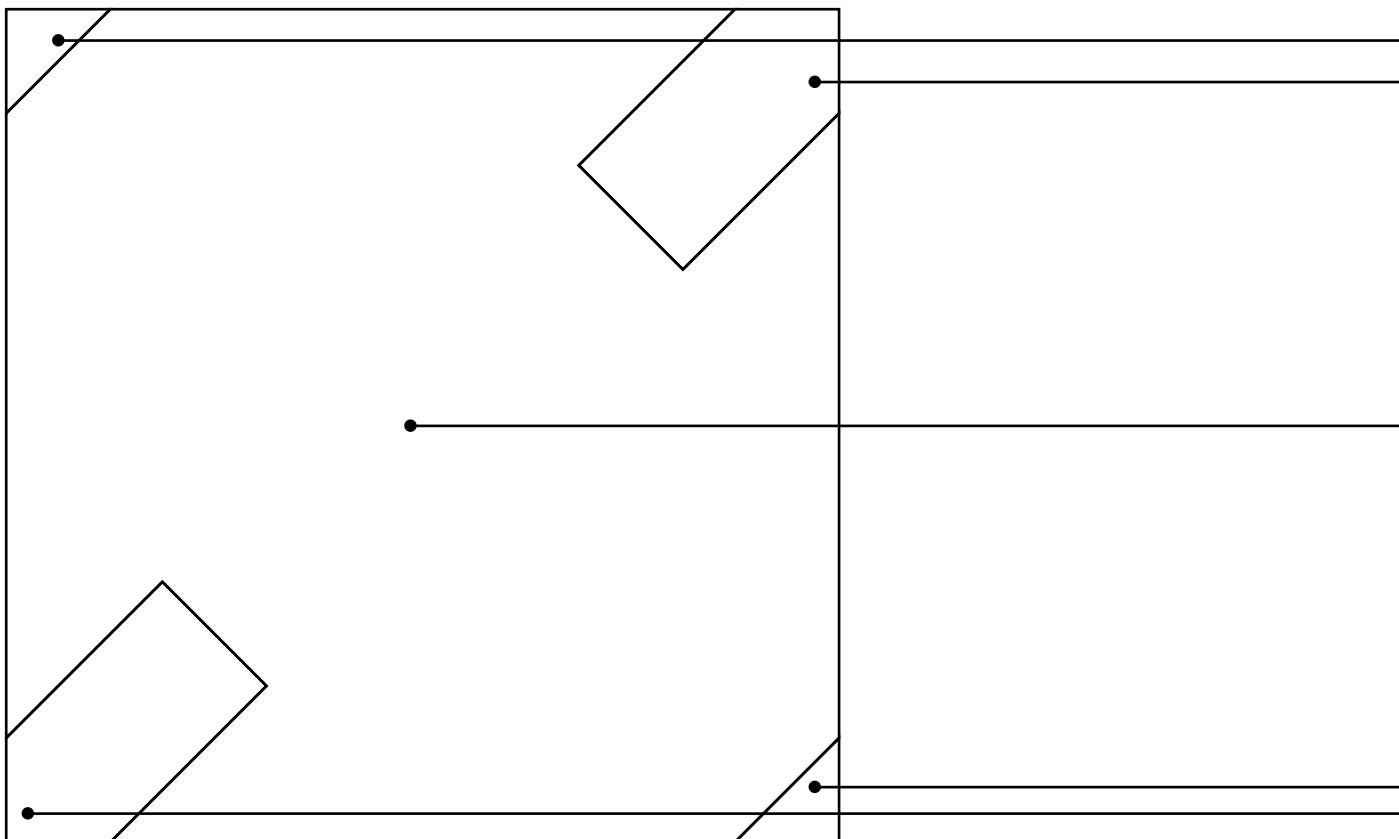

uno stile chiamato graniglia

DATA _____

SCHEMA DECORO TRAVERSO S

COLORI _____

BORDURE Nr.

COMMITTENTE (timbro e firma)

FINITURA:

- Classic
- Light Lux Light Mat Light Bloom
- Rock'n' Roll