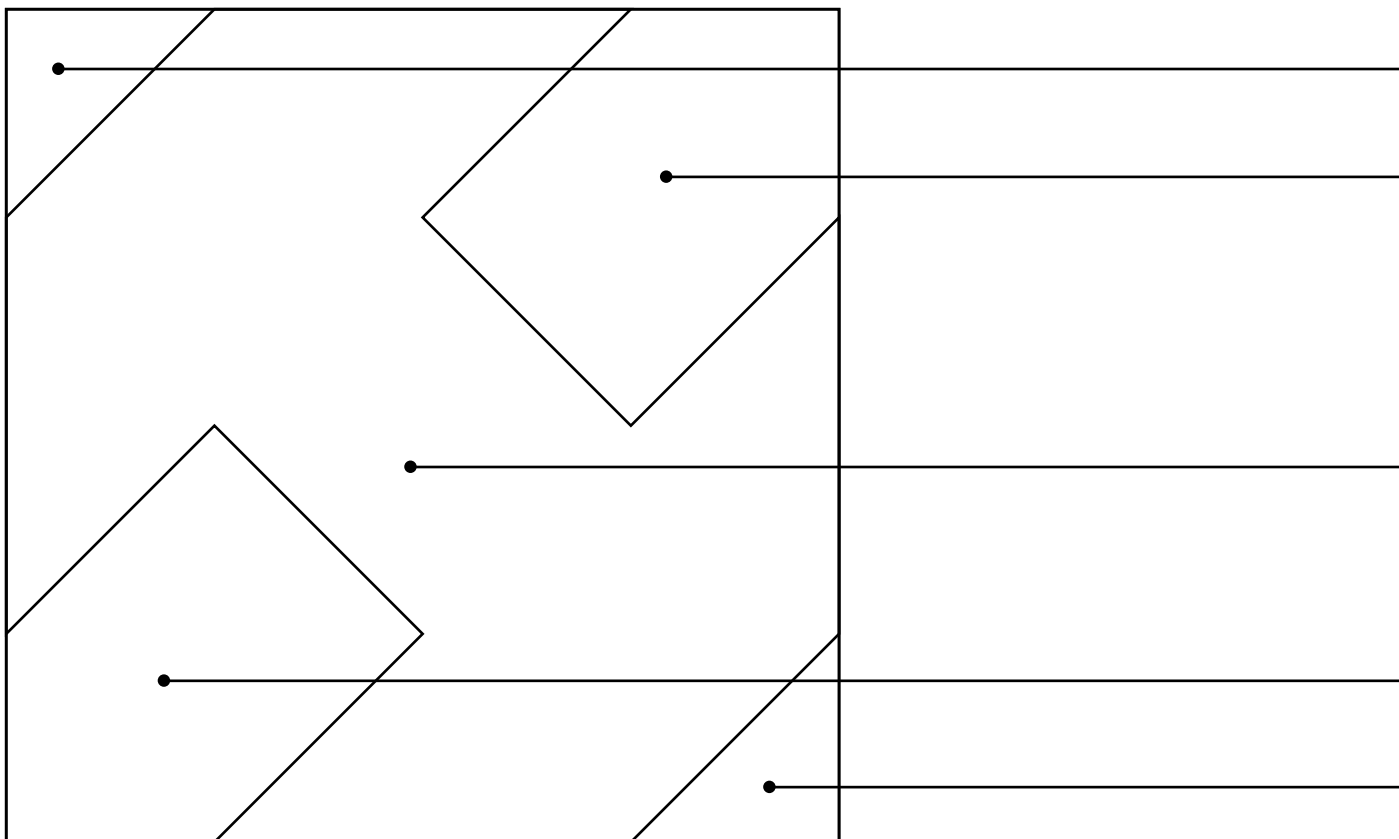

uno stile chiamato graniglia

DATA \_\_\_\_\_

## SCHEMA DECORO TRAVERSO L

COLORI

**BORDURE Nr.**

**COMMITTENTE** (timbro e firma)

**FINITURA:**

- Classic  
 Light Lux       Light Mat       Light Bloom  
 Rock'n' Roll

**NOTE:**

**AVVERTENZE:** il bordo esterno di qualsiasi decoro deve essere scelto di colore differente da quello della tinta unita con cui andrà a contatto.