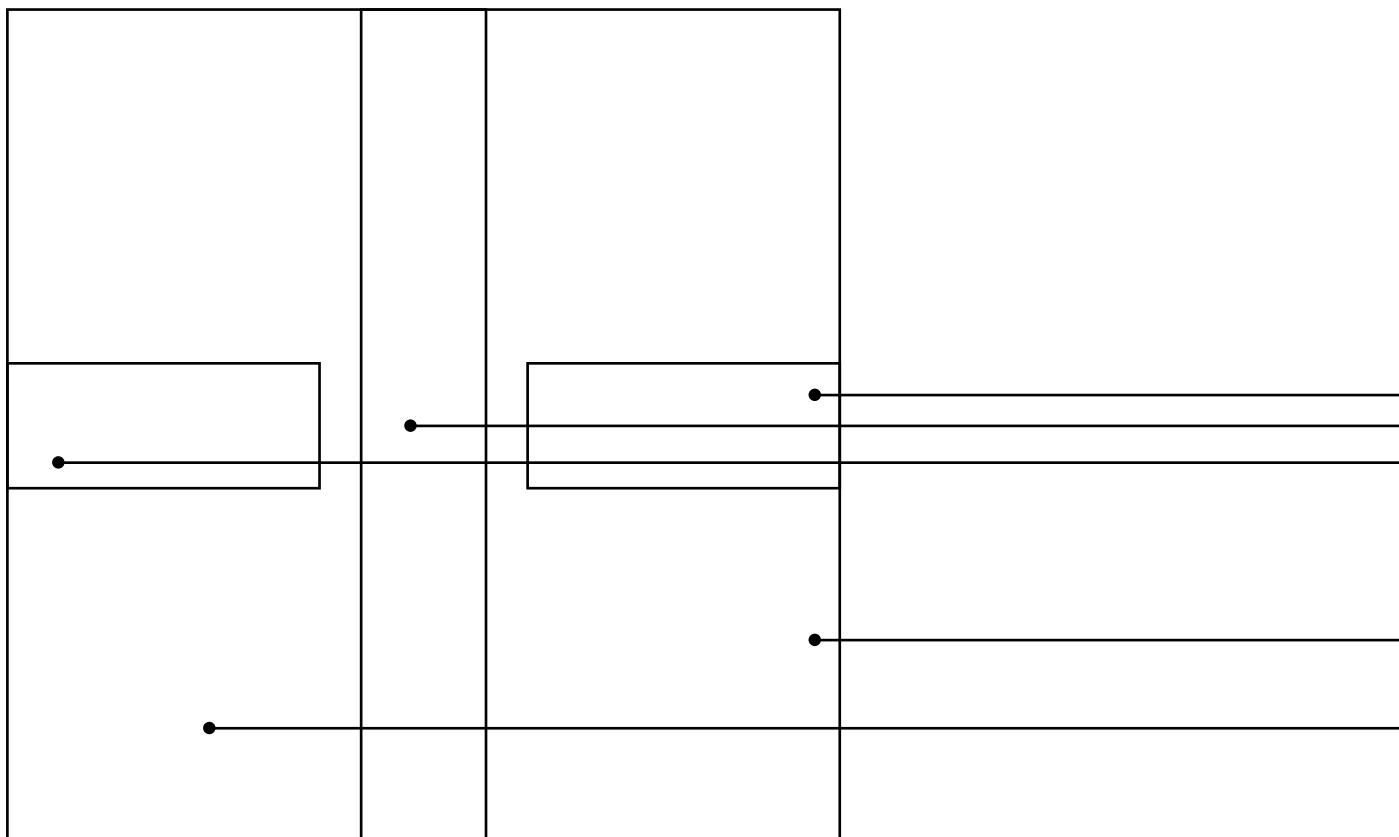

uno stile chiamato graniglia

DATA _____

SCHEMA DECORO MEDIANA S

COLORI

BORDURE Nr.

COMMITTENTE (timbro e firma)

FINITURA:

- Classic
- Light Lux Light Mat Light Bloom
- Rock'n' Roll

NOTE:

AVVERTENZE: il bordo esterno di qualsiasi decoro deve essere scelto di colore differente da quello della tinta unita con cui andrà a contatto.

MIPA s.r.l. manifattura italiana pavimenti artistici

via Cantina 325 . 41017 Ravarino [MO] . ITALY . ph. +39 059 818201 . fax +39 059 818212 . www.mipadesign.it . info@mipadesign.it