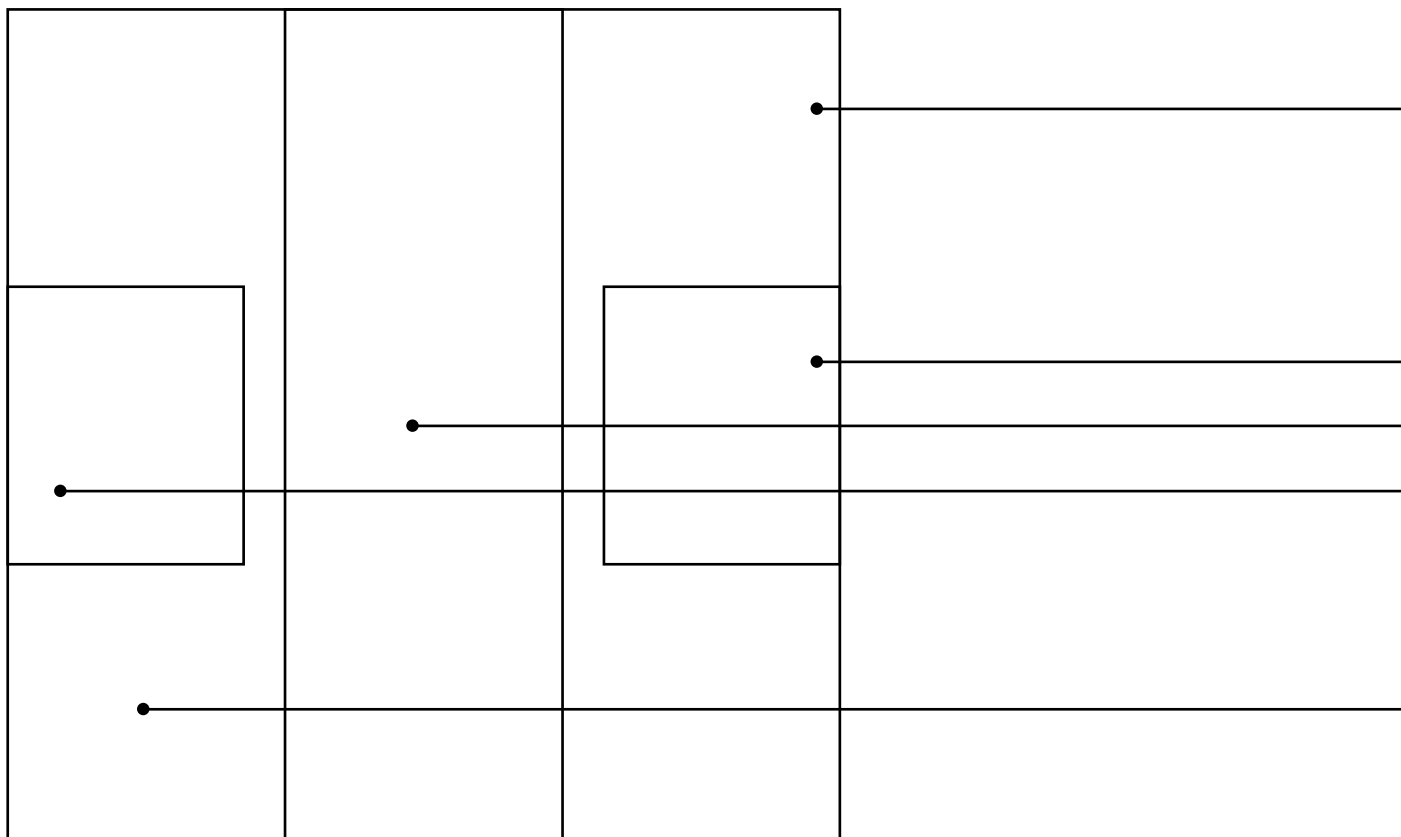

uno stile chiamato graniglia

DATA _____

SCHEMA DECORO MEDIANA L

COLORI

BORDURE Nr.

COMMITTENTE (timbro e firma)

FINITURA:

- Classic
- Light Lux Light Mat Light Bloom
- Rock'n' Roll

NOTE:

AVVERTENZE: il bordo esterno di qualsiasi decoro deve essere scelto di colore differente da quello della tinta unita con cui andrà a contatto.

MIPA s.r.l. manifattura italiana pavimenti artistici

via Cantina 325 . 41017 Ravarino [MO] . ITALY . ph. +39 059 818201 . fax +39 059 818212 . www.mipadesign.it . info@mipadesign.it