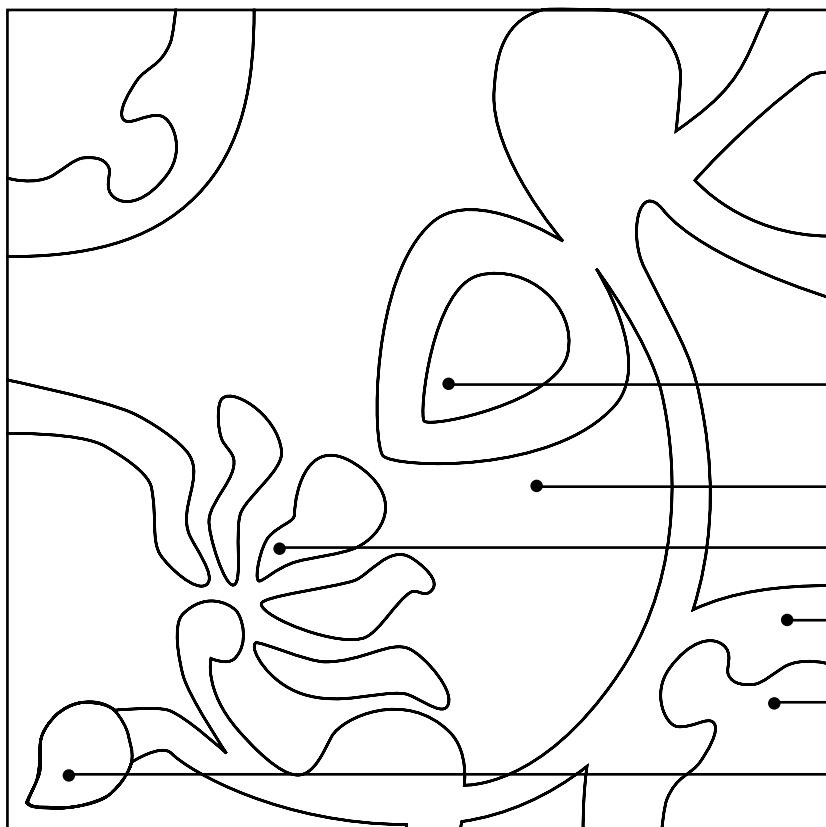

## SCHEMA DECORO . VINALES

COLORI

<b>BORDURE Nr.</b>
<b>FINITURA:</b> <input type="checkbox"/> <b>Classic</b> <input type="checkbox"/> <b>Light Lux</b> <input type="checkbox"/> <b>Light Mat</b> <input type="checkbox"/> <b>Light Bloom</b> <input type="checkbox"/> <b>Rock'n' Roll</b>
<b>NOTE:</b>

**COMMITTENTE** (timbro e firma)

**AVVERTENZE: il bordo esterno di qualsiasi decoro deve essere scelto di colore differente da quello della tinta unita con cui andrà a contatto.**