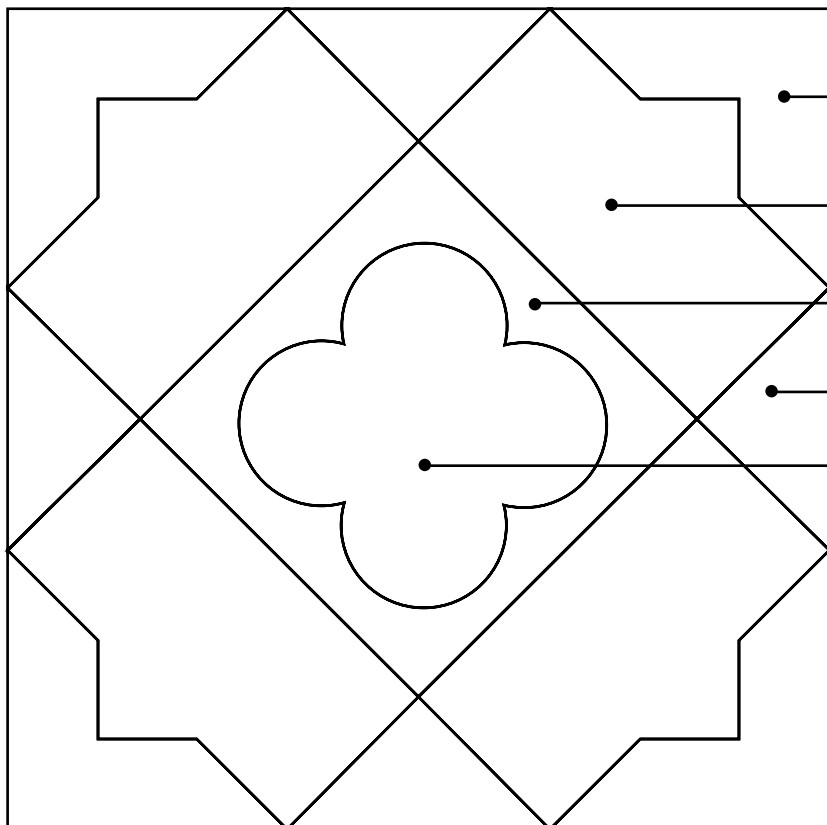

## SCHEMA DECORO . SANTIAGO

COLORI

\_\_\_\_\_

\_\_\_\_\_

\_\_\_\_\_

\_\_\_\_\_

**BORDURE Nr.**

**FINITURA:**

- Classic**
- Light Lux**       **Light Mat**       **Light Bloom**
- Rock'n' Roll**

**NOTE:**

**COMMITTENTE** (timbro e firma)

**AVVERTENZE: il bordo esterno di qualsiasi decoro deve essere scelto di colore differente da quello della tinta unita con cui andrà a contatto.**