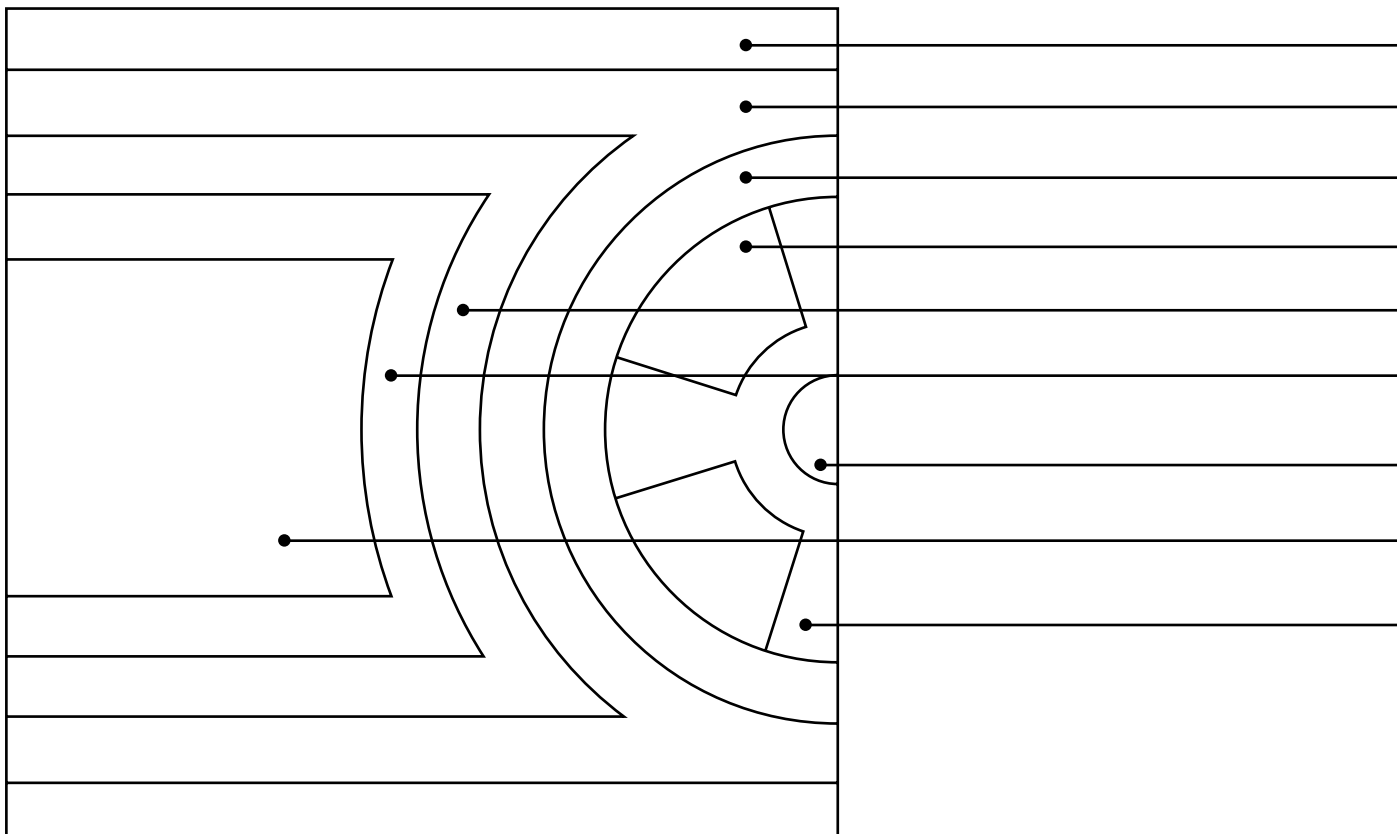

SCHEMA DECORO . RE ARTÙ

COLORI

BORDURE Nr.	ANGOLI Nr.
FINITURA: <input type="checkbox"/> Classic <input type="checkbox"/> Light Lux <input type="checkbox"/> Light Mat <input type="checkbox"/> Light Bloom <input type="checkbox"/> Rock'n' Roll	
NOTE: 	

COMMITTENTE (timbro e firma)

ANGOLO

AVVERTENZE: il bordo esterno di qualsiasi decoro deve essere scelto di colore differente da quello della tinta unita con cui andrà a contatto.