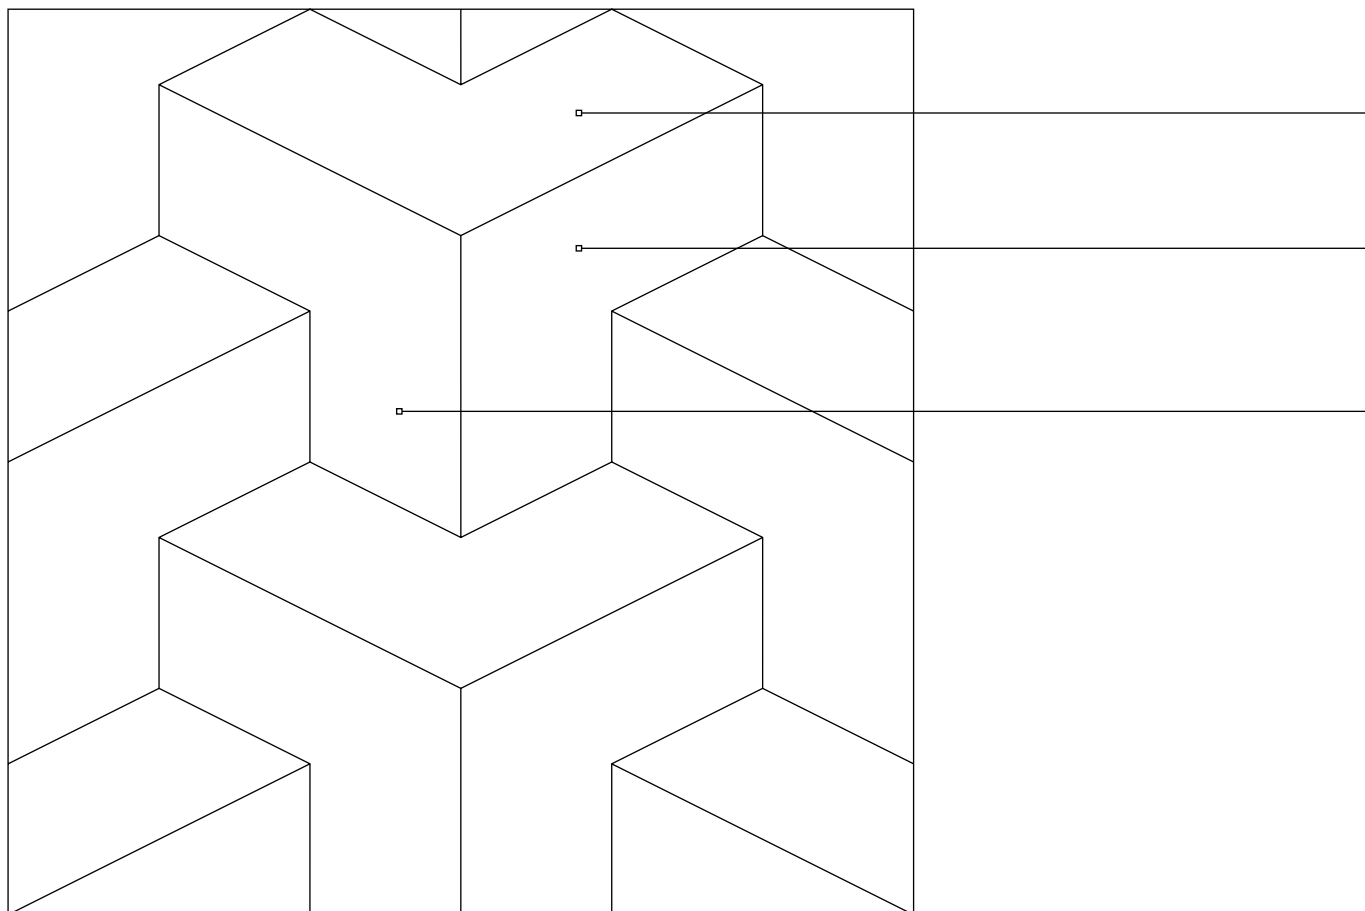

decoro

data:

PONCE

committente (timbro e firma)

Decori num:

Note:

Finiture:

Classic

Light Lux

Light Mat

Light Bloom

Rock'n'Roll

Elenco colori:

ATTENZIONE

Il bordo di qualsiasi decoro deve essere scelto di colore differente da quello della tinta unita con cui andrà a contatto.