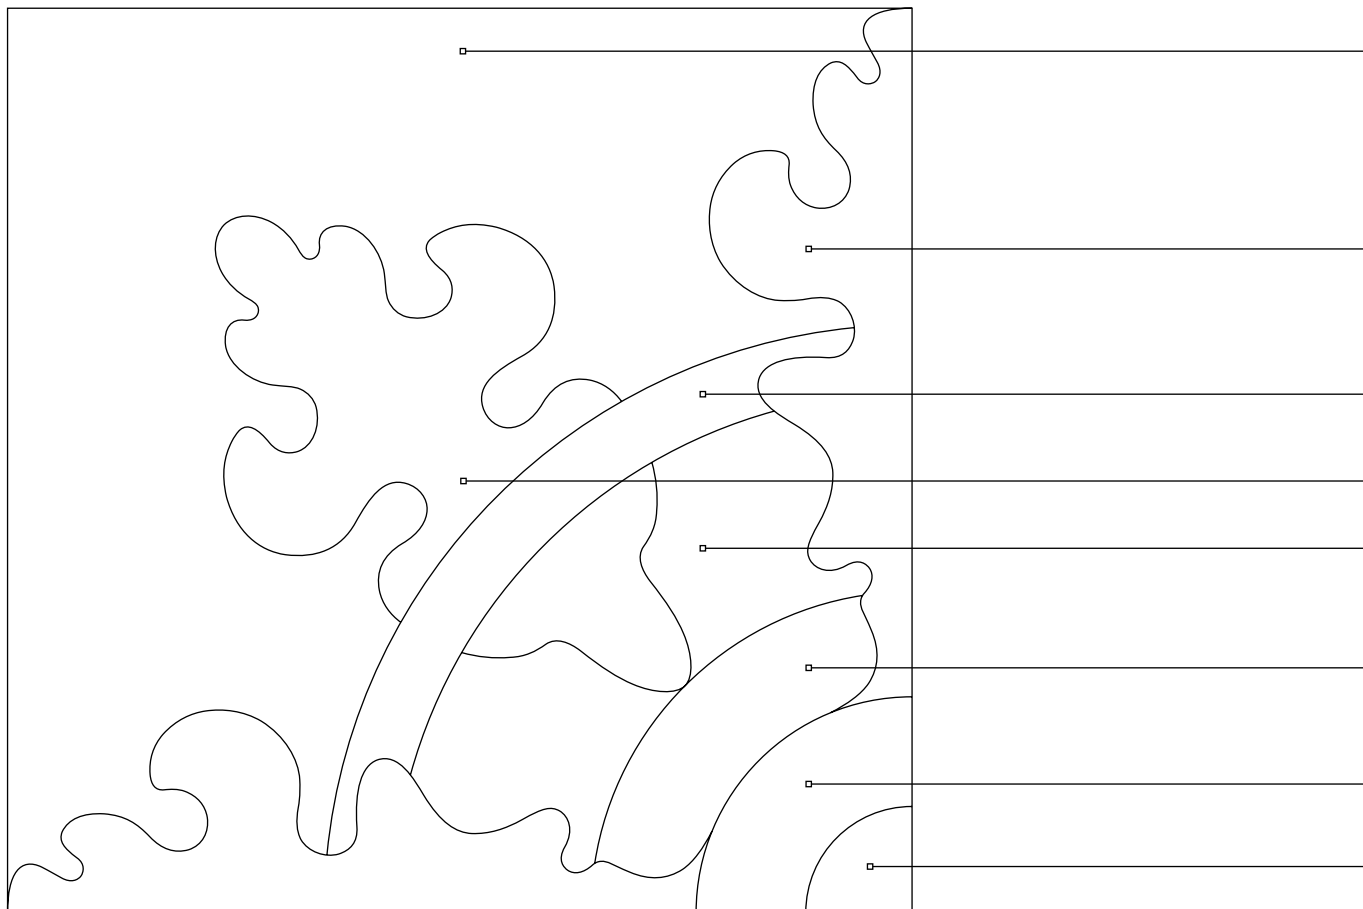

decoro

data:

PARGUERA

committente (timbro e firma)

Decori num:

Note:

Finiture:

 Classic Light Lux Light Mat Light Bloom Rock'n'Roll

Elenco colori:

**ATTENZIONE**

Il bordo di qualsiasi decoro deve essere scelto di colore differente da quello della tinta unita con cui andrà a contatto.