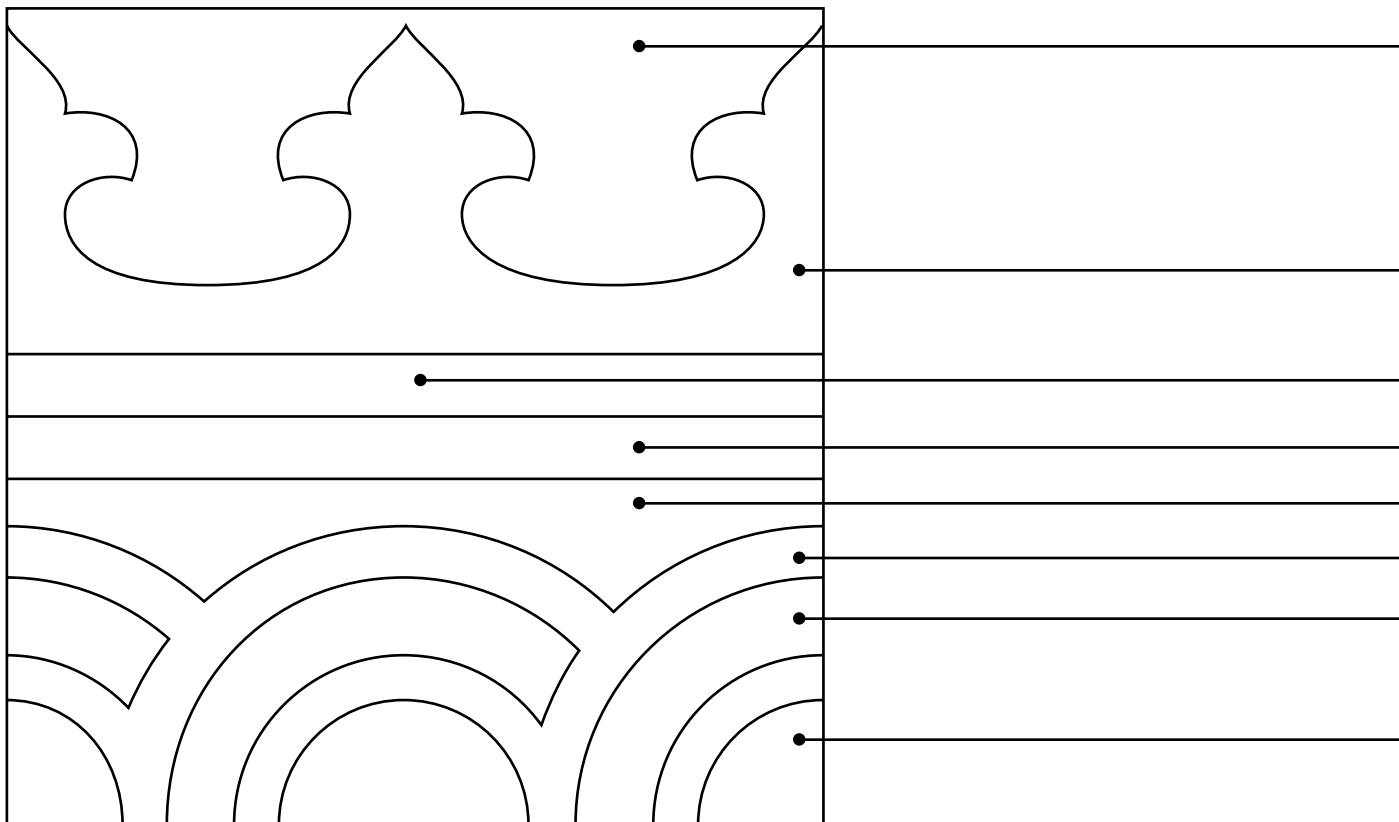

## SCHEMA DECORO . PARSIFAL

COLORI

<b>BORDURE Nr.</b>	<b>ANGOLI Nr.</b> <b>ANGOLI INVERSI Nr.</b>
<b>FINITURA:</b>	
<input type="checkbox"/> <b>Classic</b> <input type="checkbox"/> <b>Light Lux</b> <input type="checkbox"/> <b>Light Mat</b> <input type="checkbox"/> <b>Light Bloom</b> <input type="checkbox"/> <b>Rock'n' Roll</b>	
<b>NOTE:</b>	

**COMMITTENTE** (timbro e firma)

**AVVERTENZE: il bordo esterno di qualsiasi decoro deve essere scelto di colore differente da quello della tinta unita con cui andrà a contatto.**