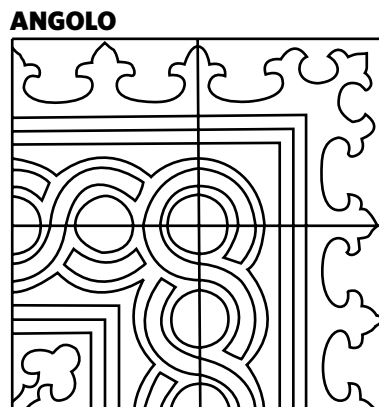

## SCHEMA DECORO . PARSIFAL

COLORI

<b>BORDURE Nr.</b>	<b>ANGOLI Nr.</b> <b>ANGOLI INVERSI Nr.</b>
<b>FINITURA:</b>	
<input type="checkbox"/> <b>Classic</b> <input type="checkbox"/> <b>Light Lux</b> <input type="checkbox"/> <b>Light Mat</b> <input type="checkbox"/> <b>Light Bloom</b> <input type="checkbox"/> <b>Rock'n' Roll</b>	
<b>NOTE:</b>	

**COMMITTENTE** (timbro e firma)

**AVVERTENZE: il bordo esterno di qualsiasi decoro deve essere scelto di colore differente da quello della tinta unita con cui andrà a contatto.**