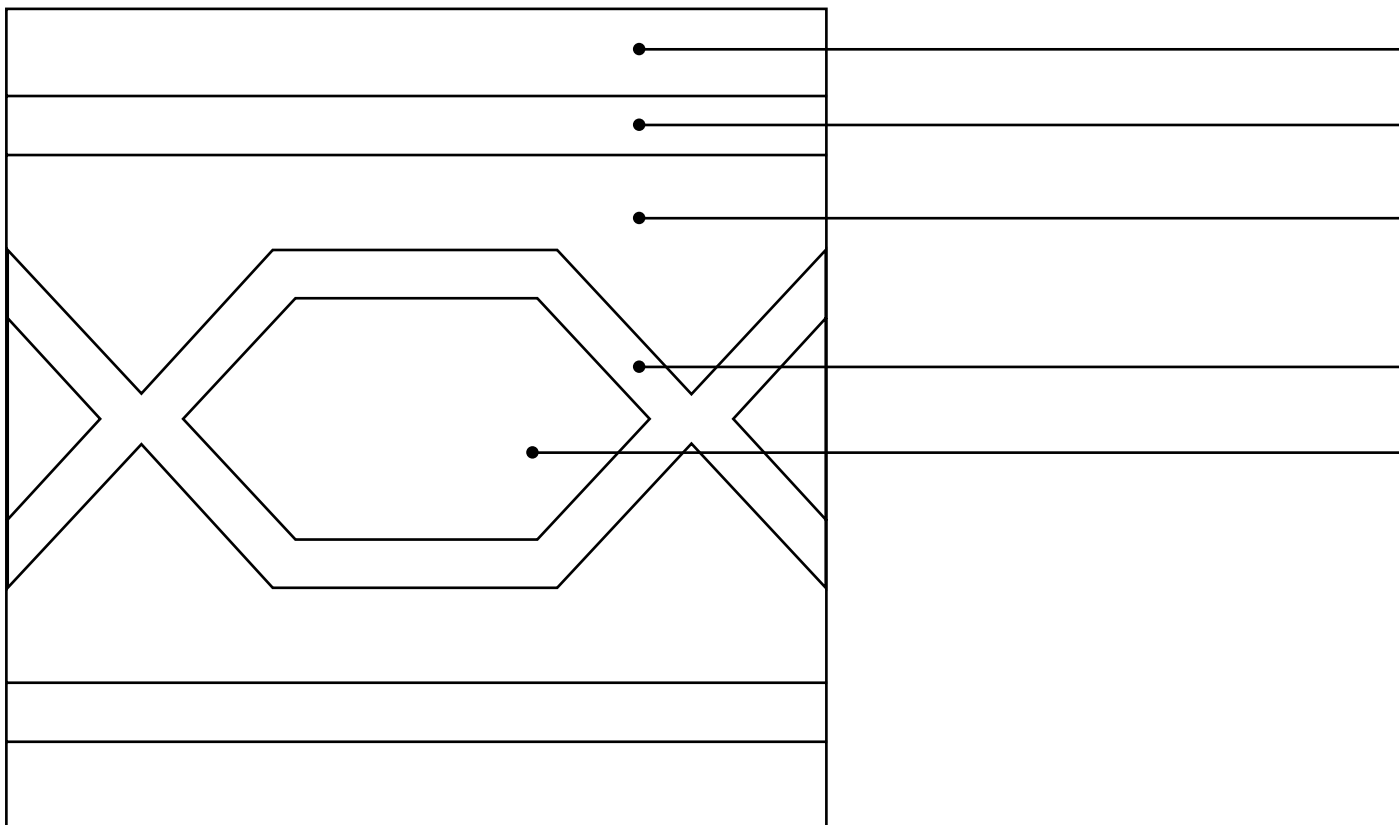

## SCHEMA DECORO . NABUCCO

COLORI

<b>BORDURE Nr.</b>	<b>ANGOLI Nr.</b>
<b>FINITURA:</b>	
<input type="checkbox"/> <b>Classic</b> <input type="checkbox"/> <b>Light Lux</b> <input type="checkbox"/> <b>Light Mat</b> <input type="checkbox"/> <b>Light Bloom</b> <input type="checkbox"/> <b>Rock'n' Roll</b>	
<b>NOTE:</b>	

**COMMITTENTE** (timbro e firma)

**ANGOLO**

**AVVERTENZE: il bordo esterno di qualsiasi decoro deve essere scelto di colore differente da quello della tinta unita con cui andrà a contatto.**