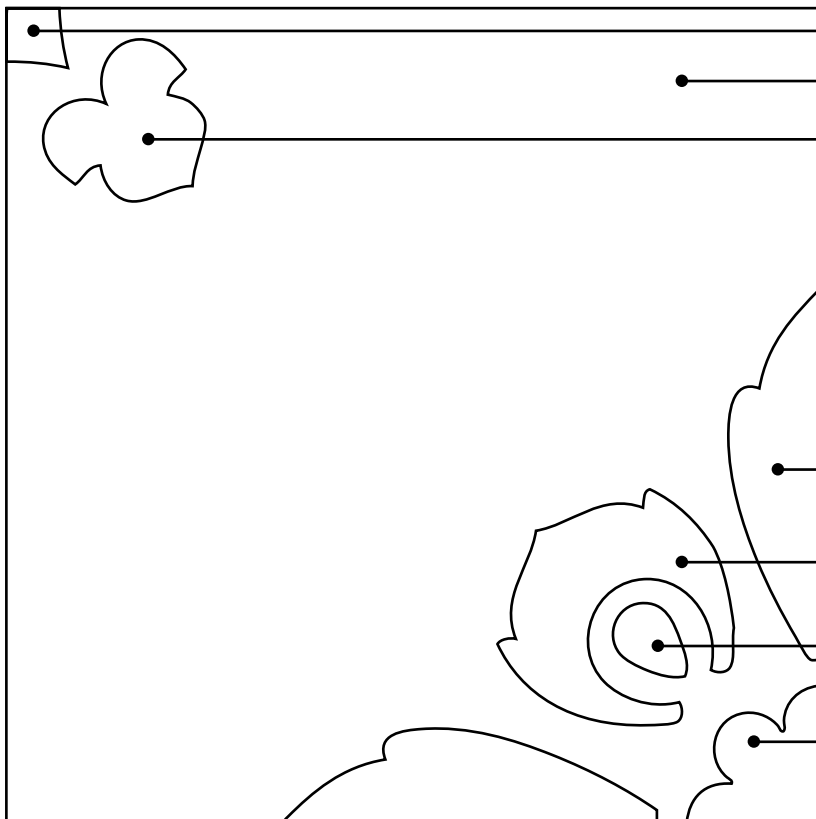

DATA _____

SCHEMA DECORO . MIMÌ

COLORI

BORDURE Nr.

FINITURA:

- Classic**
 Light Lux **Light Mat** **Light Bloom**
 Rock'n' Roll

NOTE:

COMMITTENTE (timbro e firma)

AVVERTENZE: il bordo esterno di qualsiasi decoro deve essere scelto di colore differente da quello della tinta unita con cui andrà a contatto.