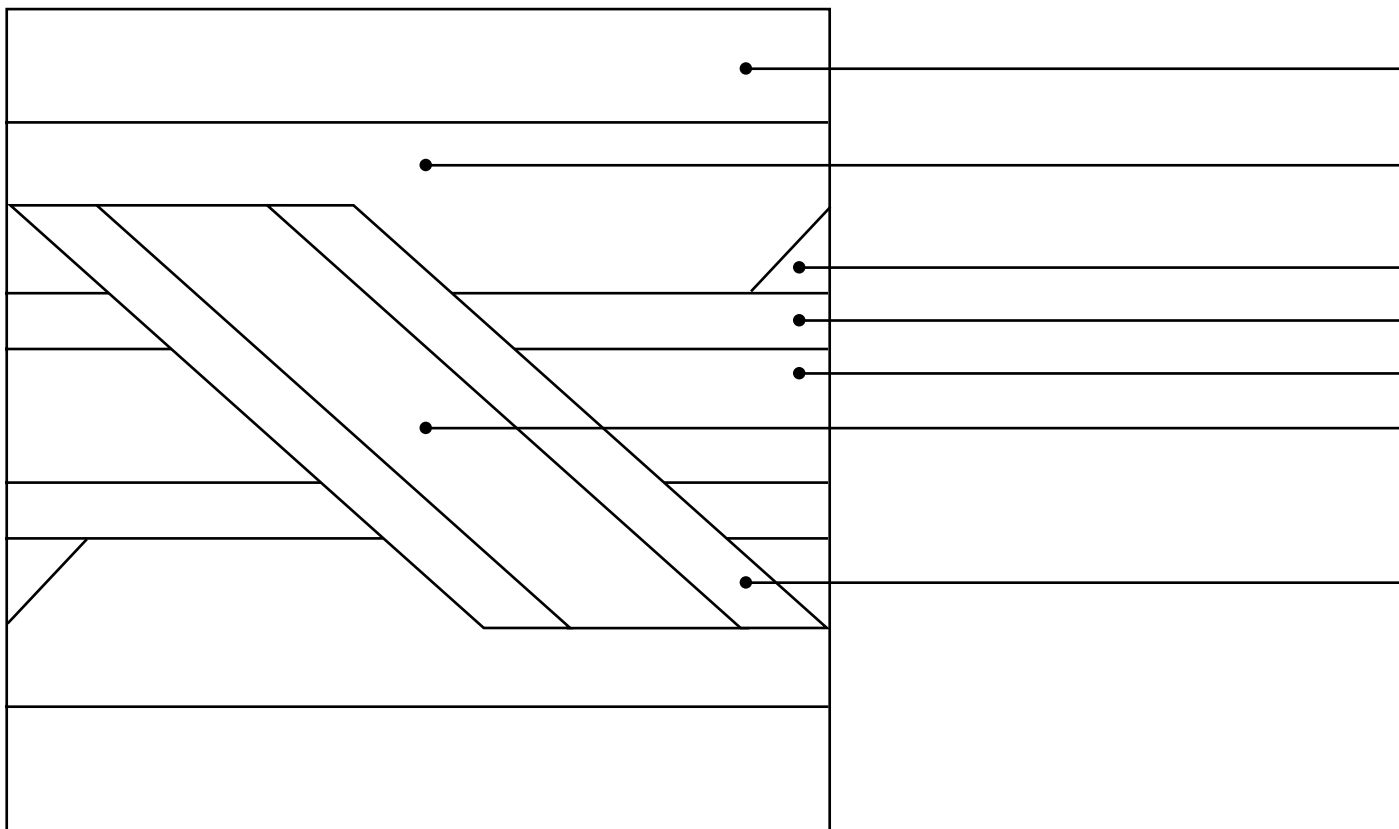

SCHEMA DECORO . L'INGANNO FELICE

COLORI

| | |
|--|-------------------|
| BORDURE Nr. | ANGOLI Nr. |
| FINITURA: <input type="checkbox"/> Classic <input type="checkbox"/> Light Lux <input type="checkbox"/> Light Mat <input type="checkbox"/> Light Bloom <input type="checkbox"/> Rock'n' Roll | |
| NOTE: | |

COMMITTENTE (timbro e firma)

ANGOLO

AVVERTENZE: il bordo esterno di qualsiasi decoro deve essere scelto di colore differente da quello della tinta unita con cui andrà a contatto.