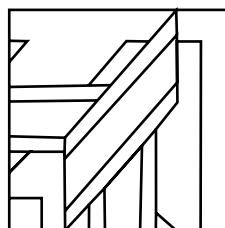

SCHEMA DECORO . L'INGANNO FELICE

COLORI

| | |
|--|-------------------|
| BORDURE Nr. | ANGOLI Nr. |
| FINITURA: <input type="checkbox"/> Classic <input type="checkbox"/> Light Lux <input type="checkbox"/> Light Mat <input type="checkbox"/> Light Bloom <input type="checkbox"/> Rock'n' Roll | |
| NOTE: | |

COMMITTENTE (timbro e firma)

ANGOLO

AVVERTENZE: il bordo esterno di qualsiasi decoro deve essere scelto di colore differente da quello della tinta unita con cui andrà a contatto.