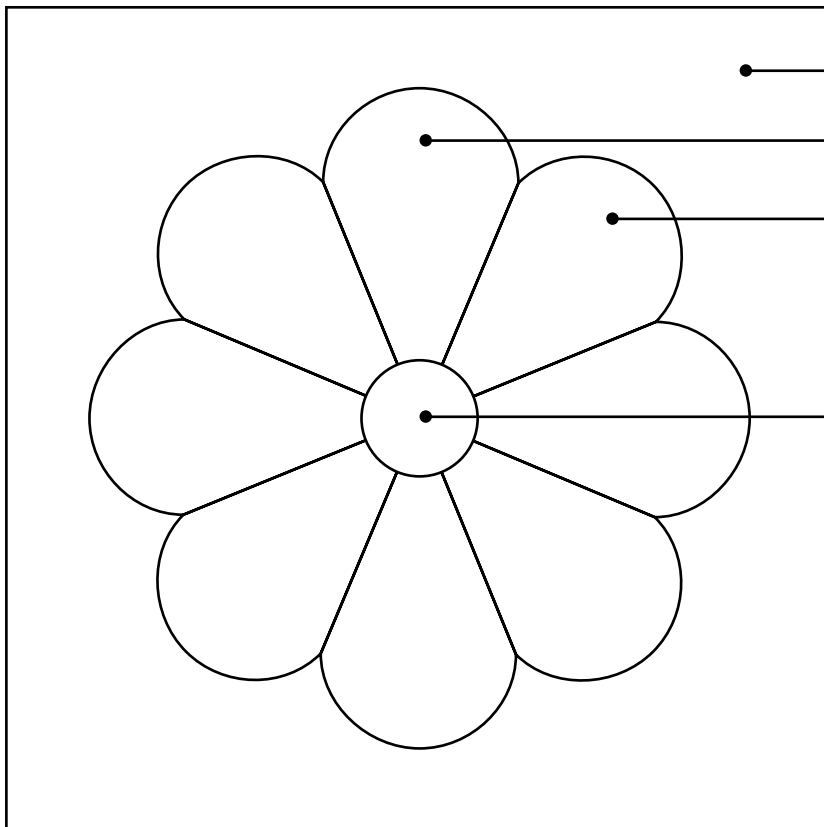

## SCHEMA DECORO . L'ELISIR D'AMORE

COLORI

<b>BORDURE Nr.</b>
<b>FINITURA:</b> <input type="checkbox"/> <b>Classic</b> <input type="checkbox"/> <b>Light Lux</b> <input type="checkbox"/> <b>Light Mat</b> <input type="checkbox"/> <b>Light Bloom</b> <input type="checkbox"/> <b>Rock'n' Roll</b>
<b>NOTE:</b>

**COMMITTENTE** (timbro e firma)

**AVVERTENZE: il bordo esterno di qualsiasi decoro deve essere scelto di colore differente da quello della tinta unita con cui andrà a contatto.**