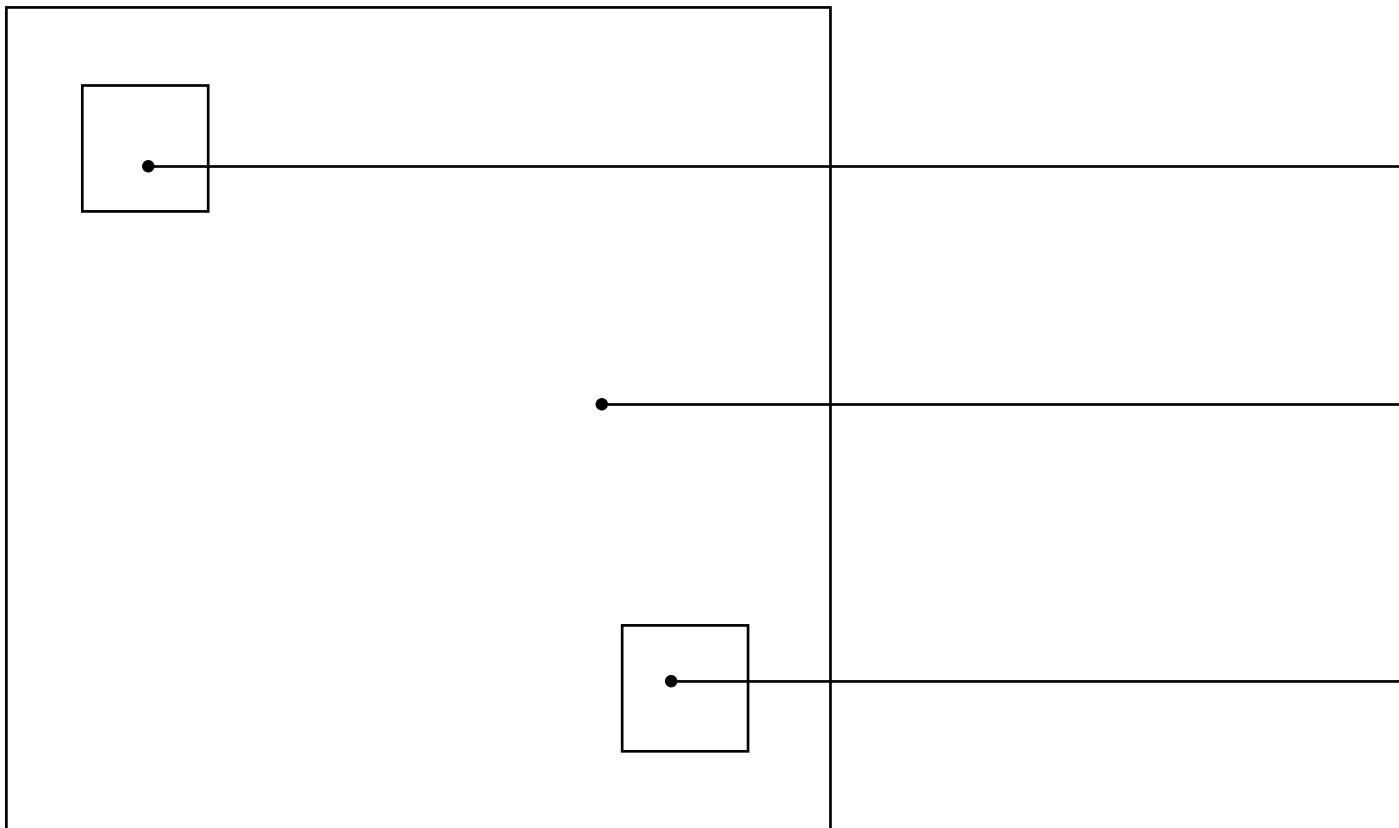

uno stile chiamato graniglia

DATA _____

■ SCHEDA DECORO . LA PULCE D'ORO

COLORI

BORDURE Nr.

COMMITTENTE (timbro e firma)

FINITURA:

- Classic**
 Light Lux **Light Mat** **Light Bloom**
 Rock'n' Roll

NOTE:

AVVERTENZE: il bordo esterno di qualsiasi decoro deve essere scelto di colore differente da quello della tinta unita con cui andrà a contatto.

MIPA s.r.l. manifattura italiana pavimenti artistici

via Cantina 325 . 41017 Ravarino [MO] . ITALY . ph. +39 059 818201 . fax +39 059 818212 . www.mipadesign.it . info@mipadesign.it