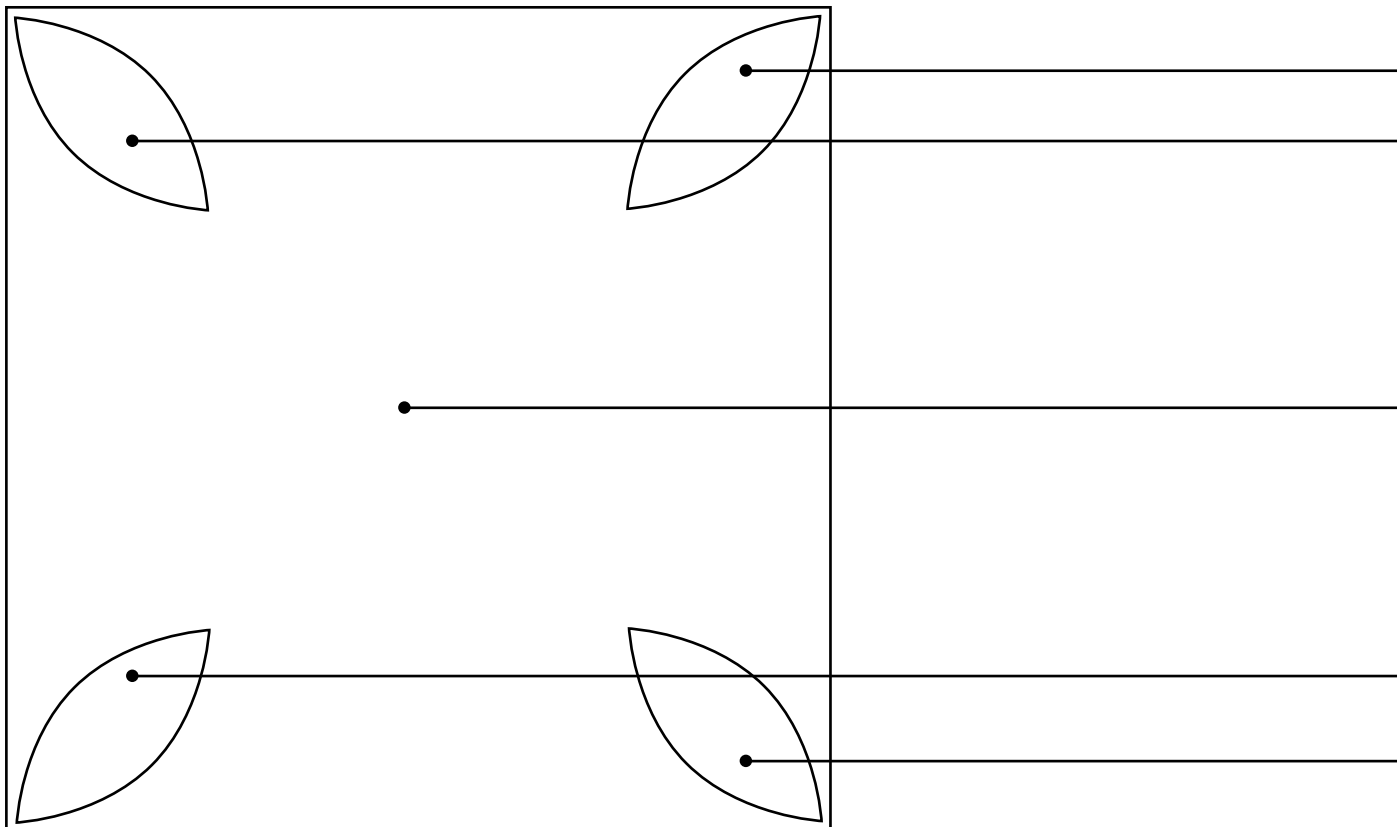

DATA _____

■ SCHEMA DECORO . IRIS

COLORI

BORDURE Nr.

FINITURA:

- Classic**
 Light Lux **Light Mat** **Light Bloom**
 Rock'n' Roll

NOTE:

COMMITTENTE (timbro e firma)

AVVERTENZE: il bordo esterno di qualsiasi decoro deve essere scelto di colore differente da quello della tinta unita con cui andrà a contatto.