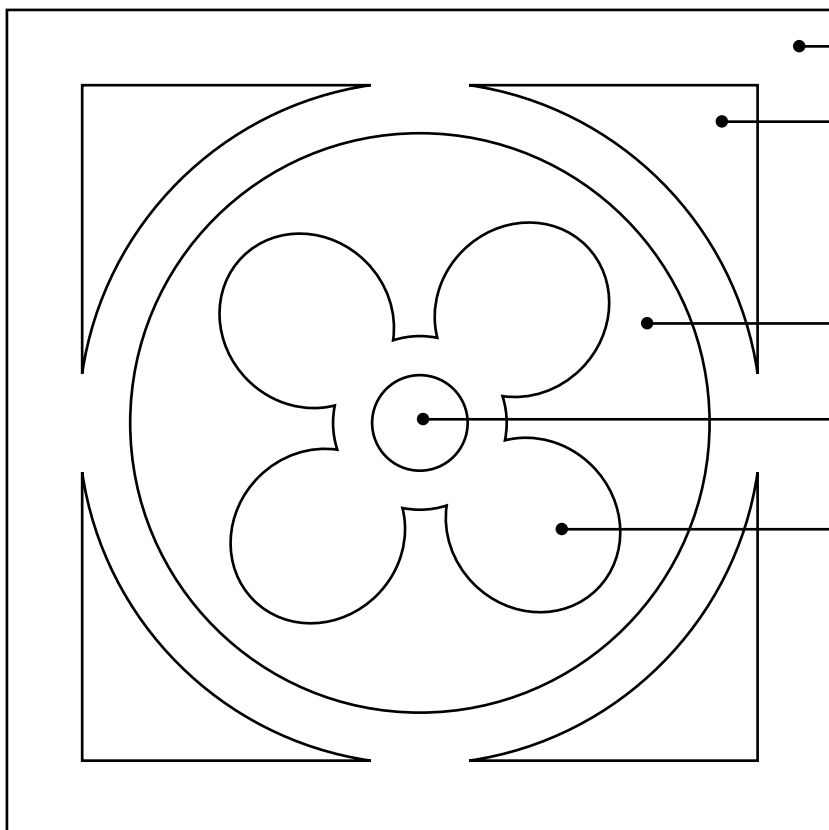

SCHEMA DECORO . IL CAVALIERE DELLA ROSA

COLORI

BORDURE Nr.
FINITURA: <input type="checkbox"/> Classic <input type="checkbox"/> Light Lux <input type="checkbox"/> Light Mat <input type="checkbox"/> Light Bloom <input type="checkbox"/> Rock'n' Roll
NOTE:

COMMITTENTE (timbro e firma)

AVVERTENZE: il bordo esterno di qualsiasi decoro deve essere scelto di colore differente da quello della tinta unita con cui andrà a contatto.