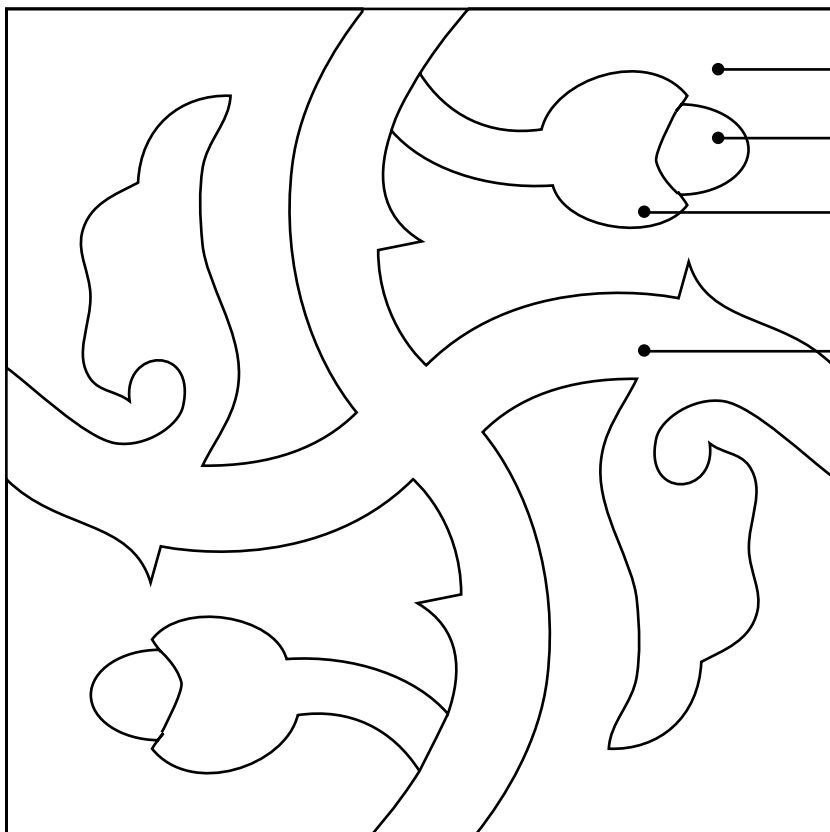

DATA _____

SCHEMA DECORO . HOLGUIN

COLORI

BORDURE Nr.
FINITURA: <input type="checkbox"/> Classic <input type="checkbox"/> Light Lux <input type="checkbox"/> Light Mat <input type="checkbox"/> Light Bloom <input type="checkbox"/> Rock'n' Roll
NOTE:

COMMITTENTE (timbro e firma)

AVVERTENZE: il bordo esterno di qualsiasi decoro deve essere scelto di colore differente da quello della tinta unita con cui andrà a contatto.