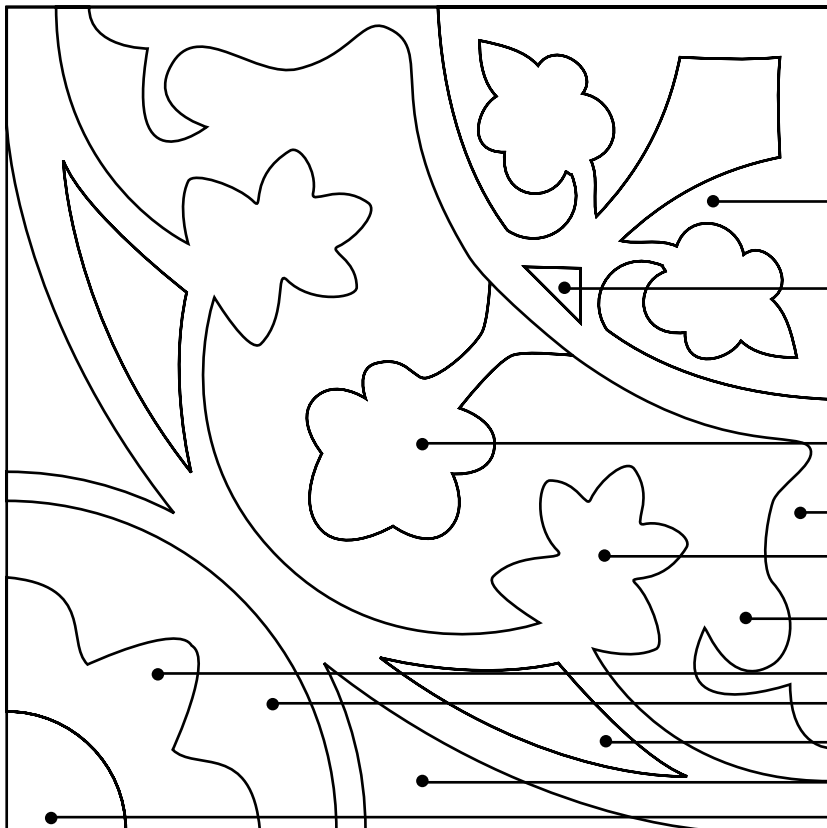

DATA _____

SCHEMA DECORO . HAVANA

COLORI

BORDURE Nr.
FINITURA:
<input type="checkbox"/> Classic <input type="checkbox"/> Light Lux <input type="checkbox"/> Light Mat <input type="checkbox"/> Light Bloom <input type="checkbox"/> Rock'n' Roll
NOTE:

COMMITTENTE (timbro e firma)

AVVERTENZE: il bordo esterno di qualsiasi decoro deve essere scelto di colore differente da quello della tinta unita con cui andrà a contatto.