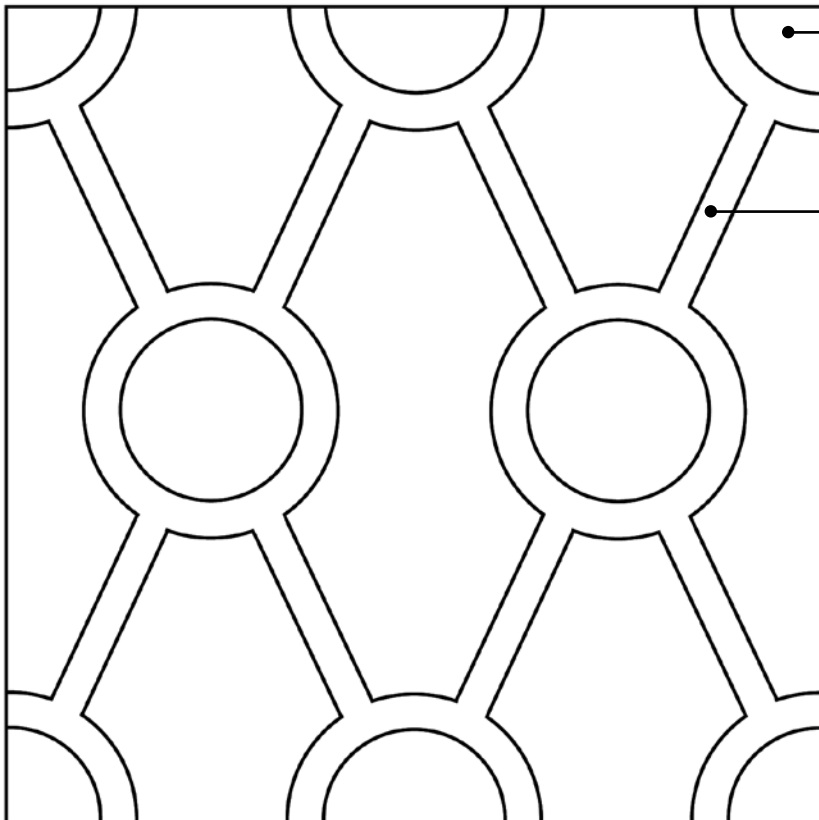

DATA _____

SCHEMA DECORO . GRID

COLORI

BORDURE Nr.

FINITURA:

- Classic**
 Light Lux **Light Mat** **Light Bloom**
 Rock'n' Roll

NOTE:

COMMITTENTE (timbro e firma)

AVVERTENZE: il bordo esterno di qualsiasi decoro deve essere scelto di colore differente da quello della tinta unita con cui andrà a contatto.