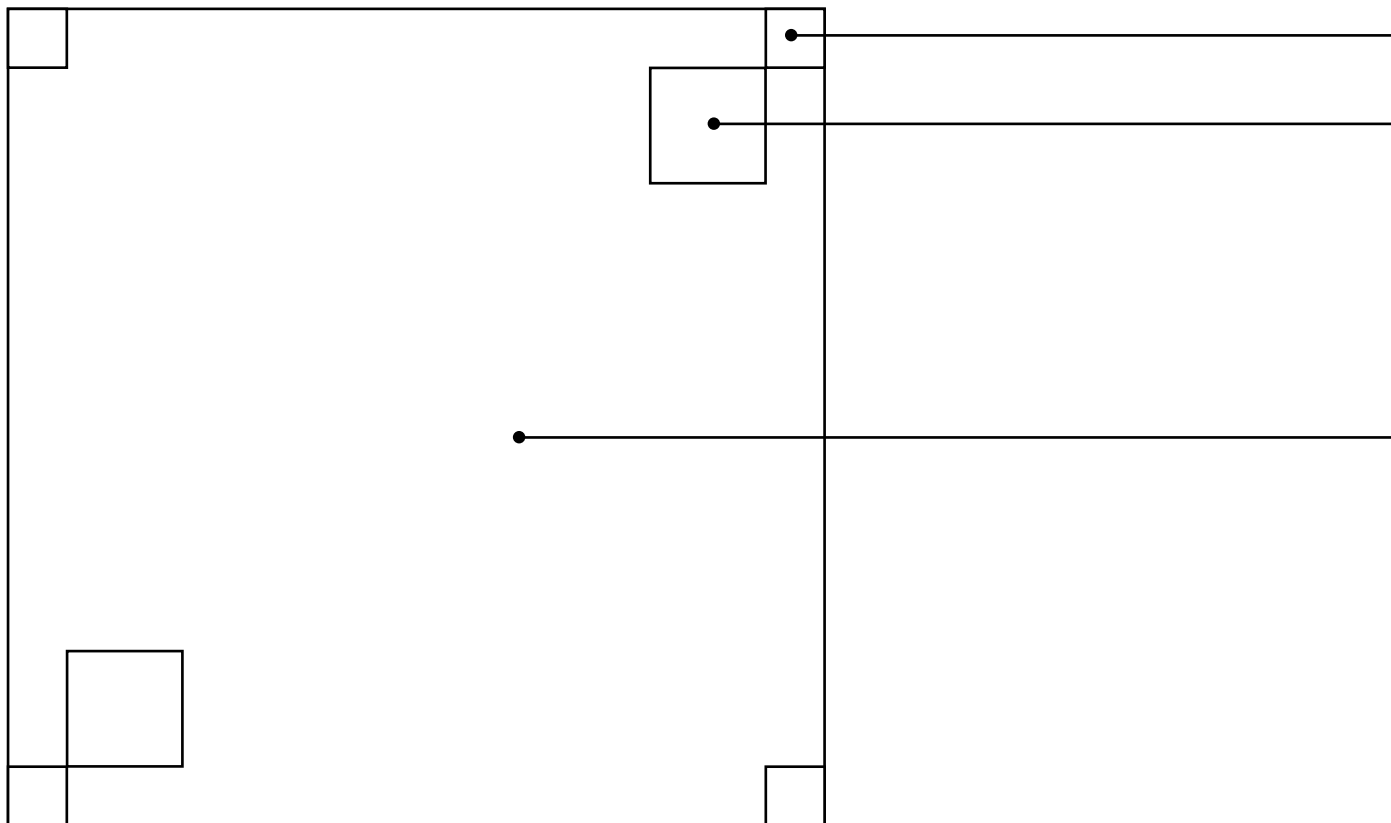

uno stile chiamato graniglia

DATA \_\_\_\_\_

## ■ SCHEMA DECORO . FIGLI DI RE

COLORI

<b>BORDURE Nr.</b>
<b>FINITURA:</b> <input type="checkbox"/> <b>Classic</b> <input type="checkbox"/> <b>Light Lux</b> <input type="checkbox"/> <b>Light Mat</b> <input type="checkbox"/> <b>Light Bloom</b> <input type="checkbox"/> <b>Rock'n' Roll</b>
<b>NOTE:</b>

**COMMITTENTE** (timbro e firma)

**AVVERTENZE: il bordo esterno di qualsiasi decoro deve essere scelto di colore differente da quello della tinta unita con cui andrà a contatto.**