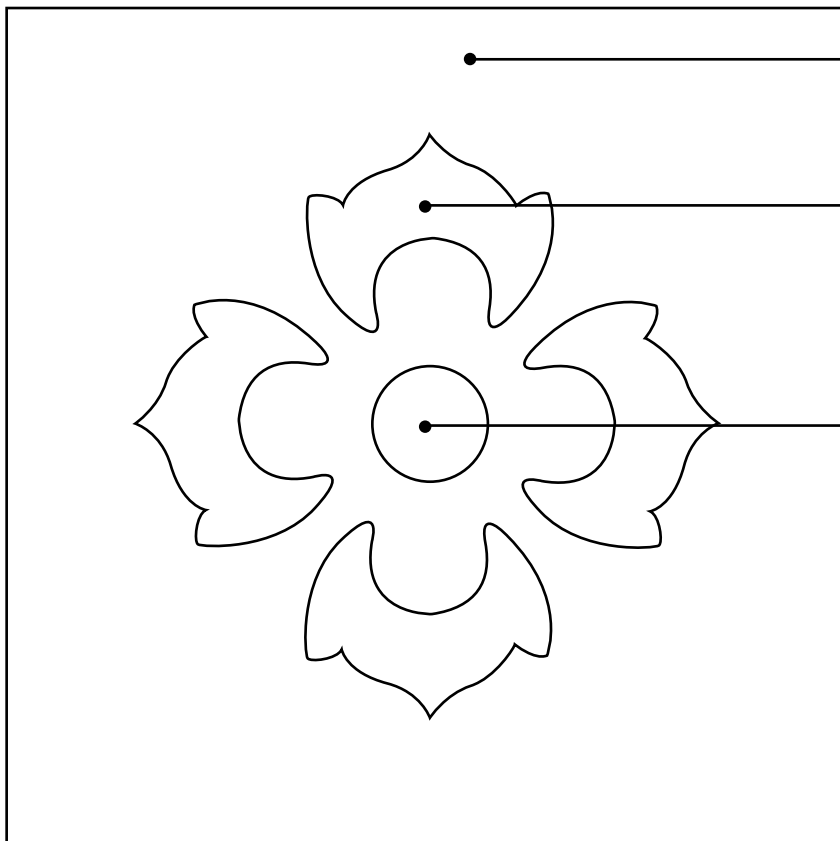

uno stile chiamato graniglia

DATA _____

SCHEMA DECORO . ELVIDA

COLORI

COMMITTENTE (timbro e firma)

BORDURE Nr.

FINITURA:

- Classic
- Light Lux Light Mat Light Bloom
- Rock'n' Roll

NOTE:

AVVERTENZE: il bordo esterno di qualsiasi decoro deve essere scelto di colore differente da quello della tinta unita con cui andrà a contatto.

MIPA s.r.l. manifattura italiana pavimenti artistici

via Cantina 325 . 41017 Ravarino [MO] . ITALY . ph. +39 059 818201 . fax +39 059 818212 . www.mipadesign.it . info@mipadesign.it