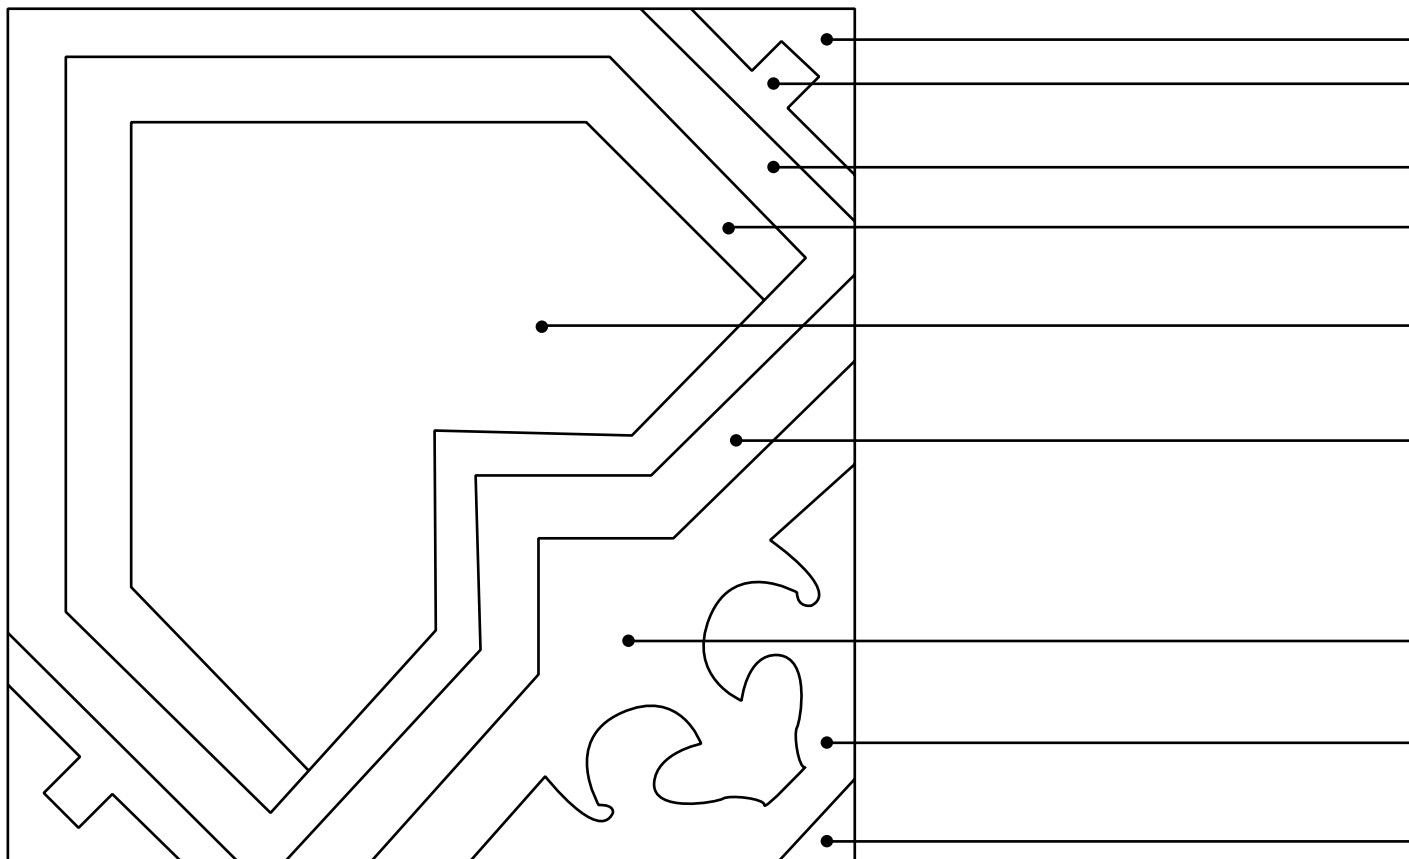

DATA _____

SCHEMA DECORO . DIDONE

COLORI

BORDURE Nr.

COMMITTENTE (timbro e firma)

FINITURA:

- Classic**
 Light Lux **Light Mat** **Light Bloom**
 Rock'n' Roll

NOTE:

AVVERTENZE: il bordo esterno di qualsiasi decoro deve essere scelto di colore differente da quello della tinta unita con cui andrà a contatto.