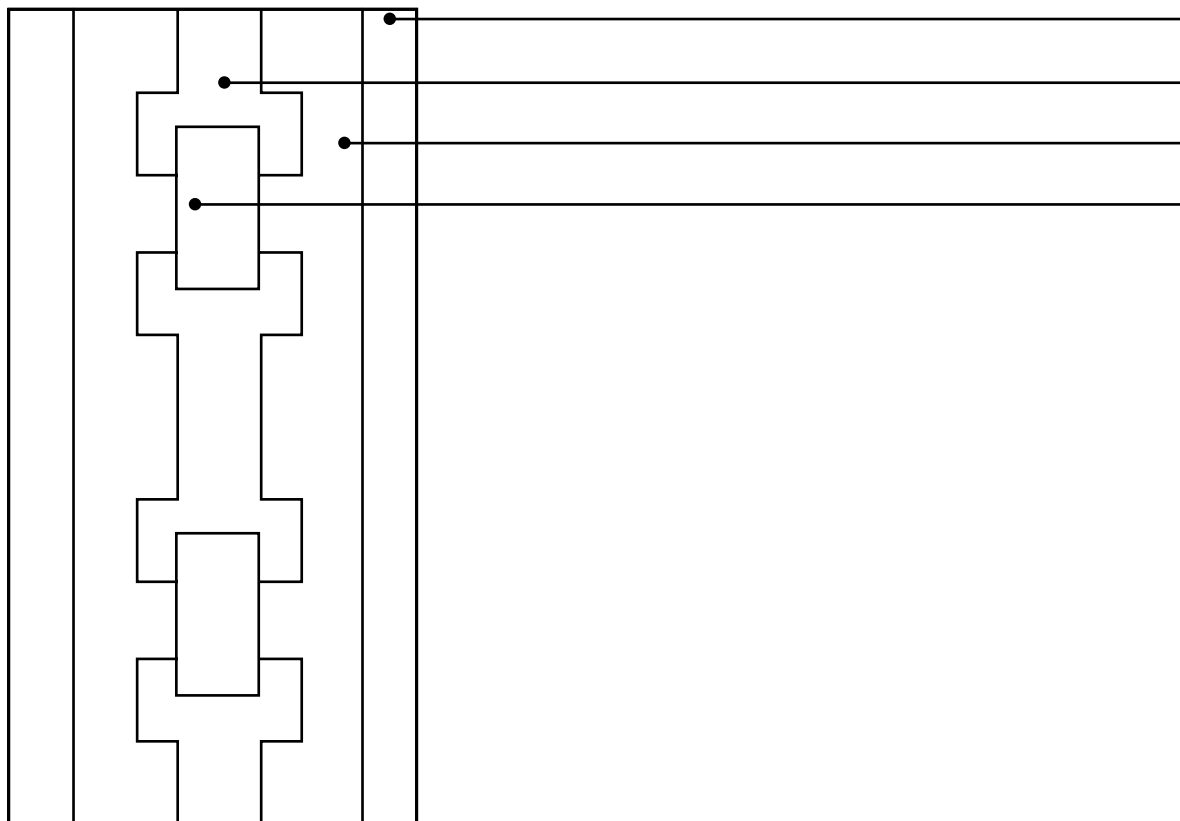

SCHEMA DECORO . CLEOPATRA

COLORI

BORDURE Nr.	ANGOLI Nr.
FINITURA: <input type="checkbox"/> Classic <input type="checkbox"/> Light Lux <input type="checkbox"/> Light Mat <input type="checkbox"/> Light Bloom <input type="checkbox"/> Rock'n' Roll	
NOTE: 	

COMMITTENTE (timbro e firma)

ANGOLO

AVVERTENZE: il bordo esterno di qualsiasi decoro deve essere scelto di colore differente da quello della tinta unita con cui andrà a contatto.