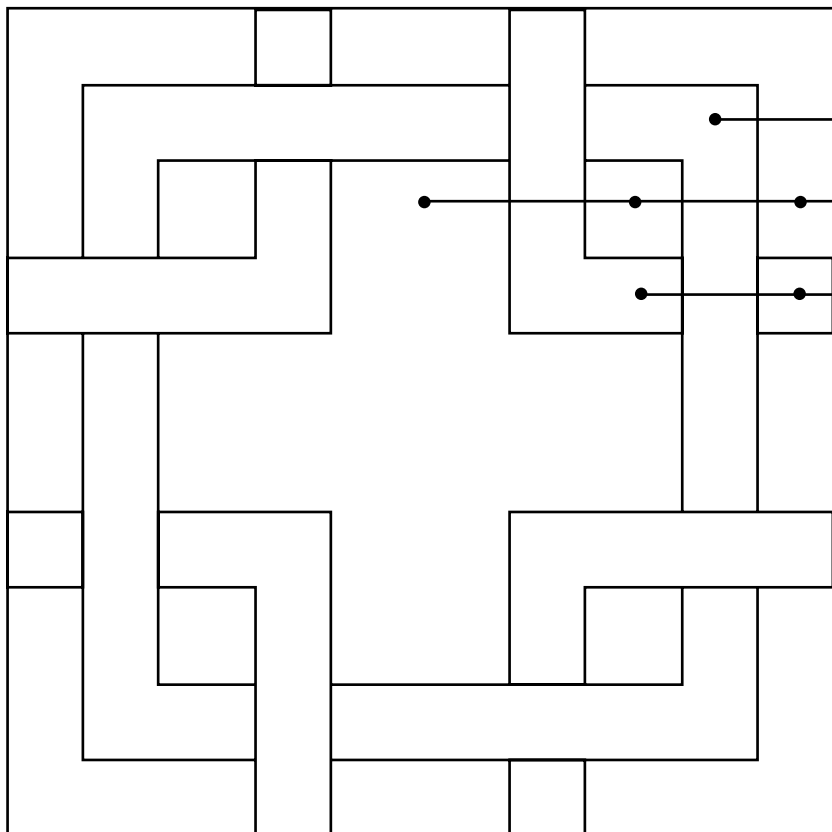

DATA _____

SCHEMA DECORO . CIENFUEGOS

COLORI

BORDURE Nr.
FINITURA: <input type="checkbox"/> Classic <input type="checkbox"/> Light Lux <input type="checkbox"/> Light Mat <input type="checkbox"/> Light Bloom <input type="checkbox"/> Rock'n' Roll
NOTE:

COMMITTENTE (timbro e firma)

AVVERTENZE: il bordo esterno di qualsiasi decoro deve essere scelto di colore differente da quello della tinta unita con cui andrà a contatto.