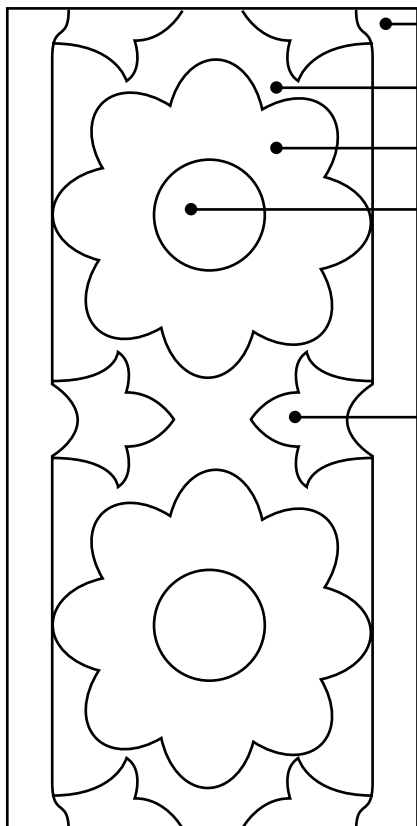

## SCHEMA DECORO . CENERENTOLA

COLORI

<b>BORDURE Nr.</b>	<b>ANGOLI Nr.</b>
<b>FINITURA:</b> <input type="checkbox"/> <b>Classic</b> <input type="checkbox"/> <b>Light Lux</b> <input type="checkbox"/> <b>Light Mat</b> <input type="checkbox"/> <b>Light Bloom</b> <input type="checkbox"/> <b>Rock'n' Roll</b>	
<b>NOTE:</b>  	

**COMMITTENTE** (timbro e firma)

**ANGOLO**

**AVVERTENZE: il bordo esterno di qualsiasi decoro deve essere scelto di colore differente da quello della tinta unita con cui andrà a contatto.**