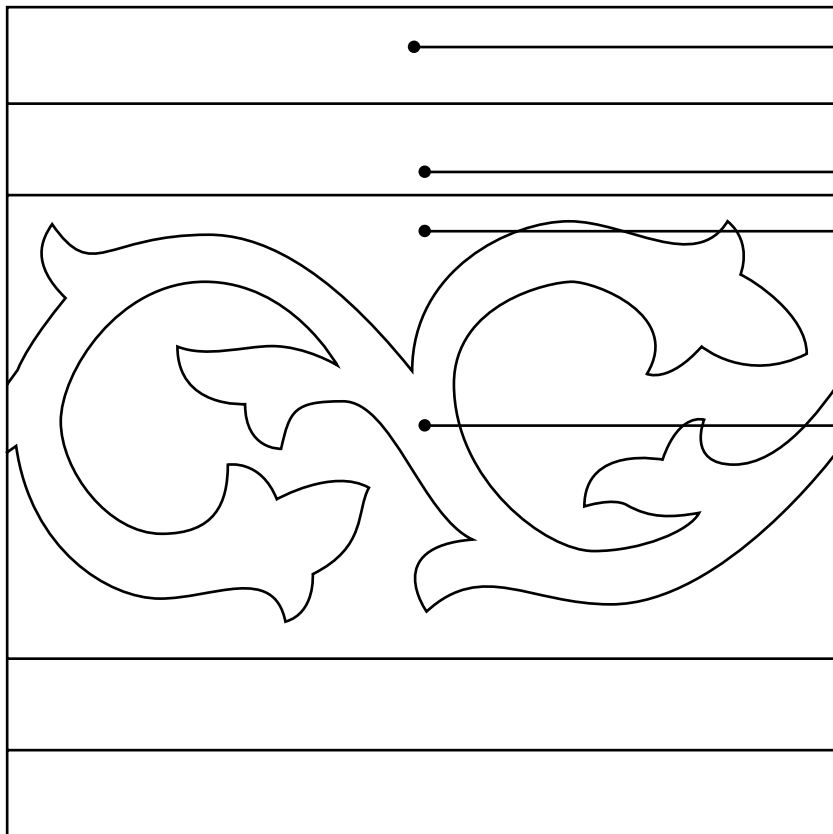

SCHEMA DECORO . CAVALLERIA RUSTICANA

COLORI

BORDURE Nr.	ANGOLI Nr.
FINITURA: <input type="checkbox"/> Classic <input type="checkbox"/> Light Lux <input type="checkbox"/> Light Mat <input type="checkbox"/> Light Bloom <input type="checkbox"/> Rock'n' Roll	
NOTE: 	

COMMITTENTE (timbro e firma)

ANGOLO

AVVERTENZE: il bordo esterno di qualsiasi decoro deve essere scelto di colore differente da quello della tinta unita con cui andrà a contatto.