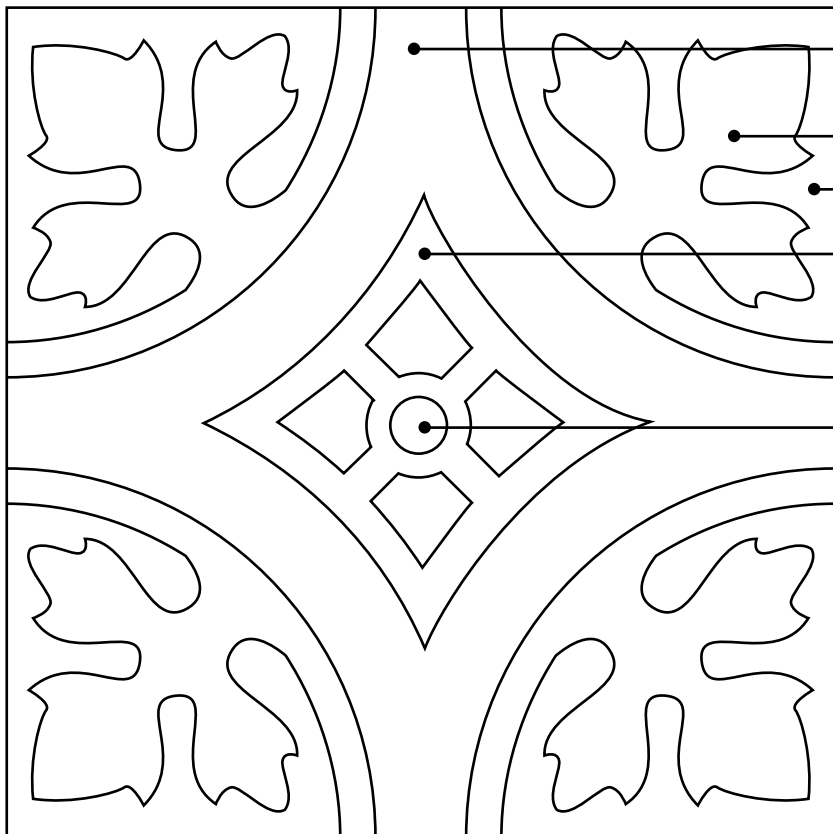

SCHEMA DECORO . CAMPIELLO QUATTRO

COLORI

BORDURE Nr.	
FINITURA:	
<input type="checkbox"/> Classic	<input type="checkbox"/> Light Mat
<input type="checkbox"/> Light Lux	<input type="checkbox"/> Light Bloom
<input type="checkbox"/> Rock'n' Roll	
NOTE:	

COMMITTENTE (timbro e firma)

AVVERTENZE: il bordo esterno di qualsiasi decoro deve essere scelto di colore differente da quello della tinta unita con cui andrà a contatto.