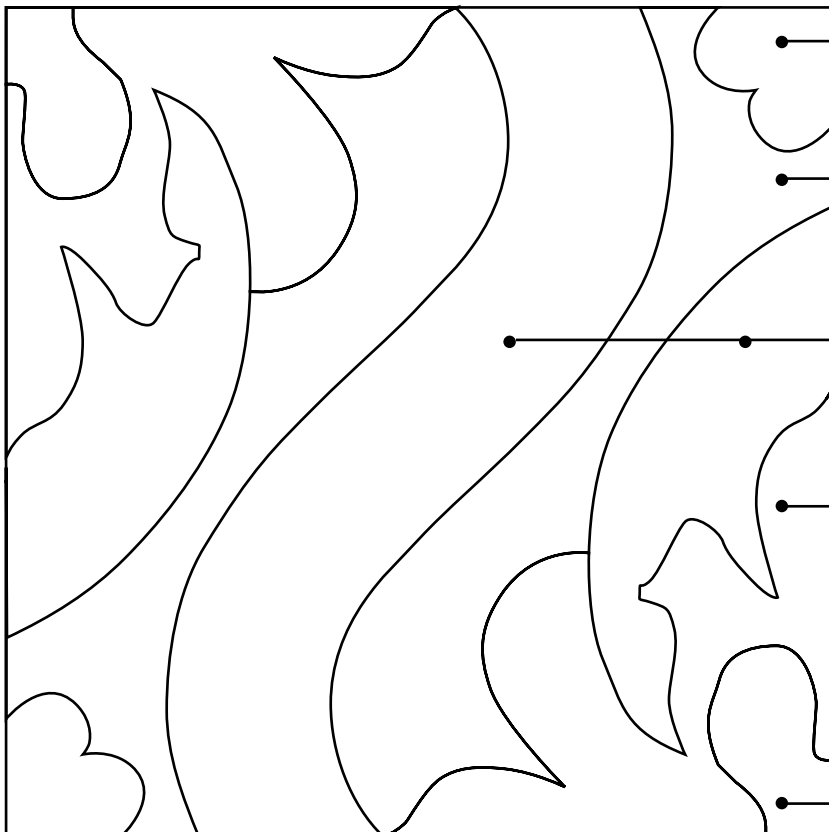

DATA _____

■ SCHEDA DECORO . CAMAGUEY

COLORI

BORDURE Nr.

FINITURA:

- Classic**
 Light Lux **Light Mat** **Light Bloom**
 Rock'n' Roll

NOTE:

COMMITTENTE (timbro e firma)

AVVERTENZE: il bordo esterno di qualsiasi decoro deve essere scelto di colore differente da quello della tinta unita con cui andrà a contatto.