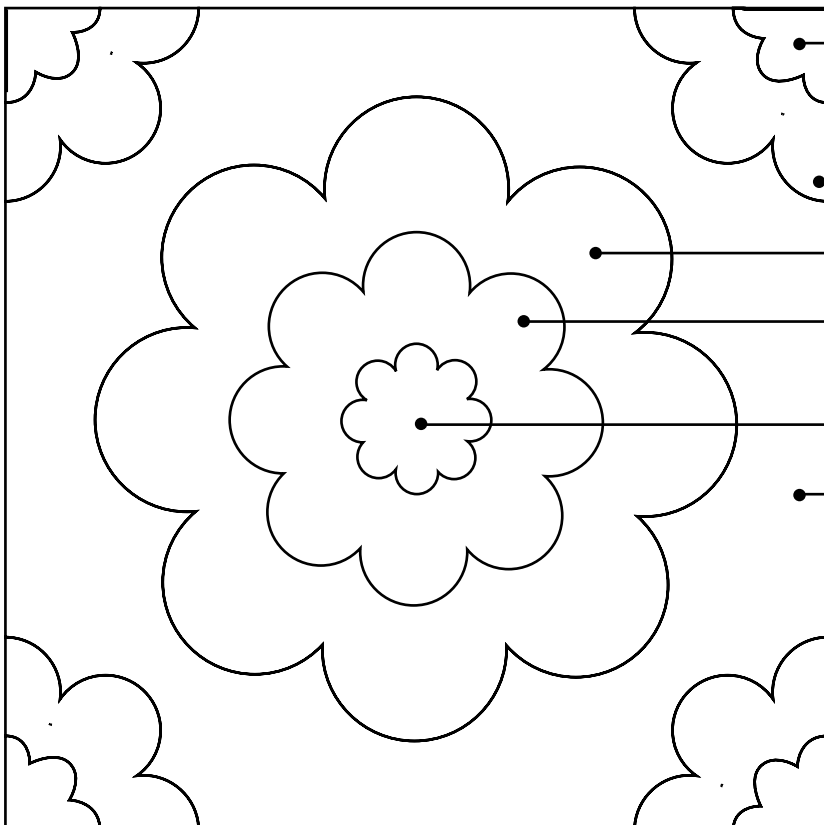

DATA _____

SCHEMA DECORO . BARACOA

COLORI

BORDURE Nr.
FINITURA: <input type="checkbox"/> Classic <input type="checkbox"/> Light Lux <input type="checkbox"/> Light Mat <input type="checkbox"/> Light Bloom <input type="checkbox"/> Rock'n' Roll
NOTE:

COMMITTENTE (timbro e firma)

AVVERTENZE: il bordo esterno di qualsiasi decoro deve essere scelto di colore differente da quello della tinta unita con cui andrà a contatto.