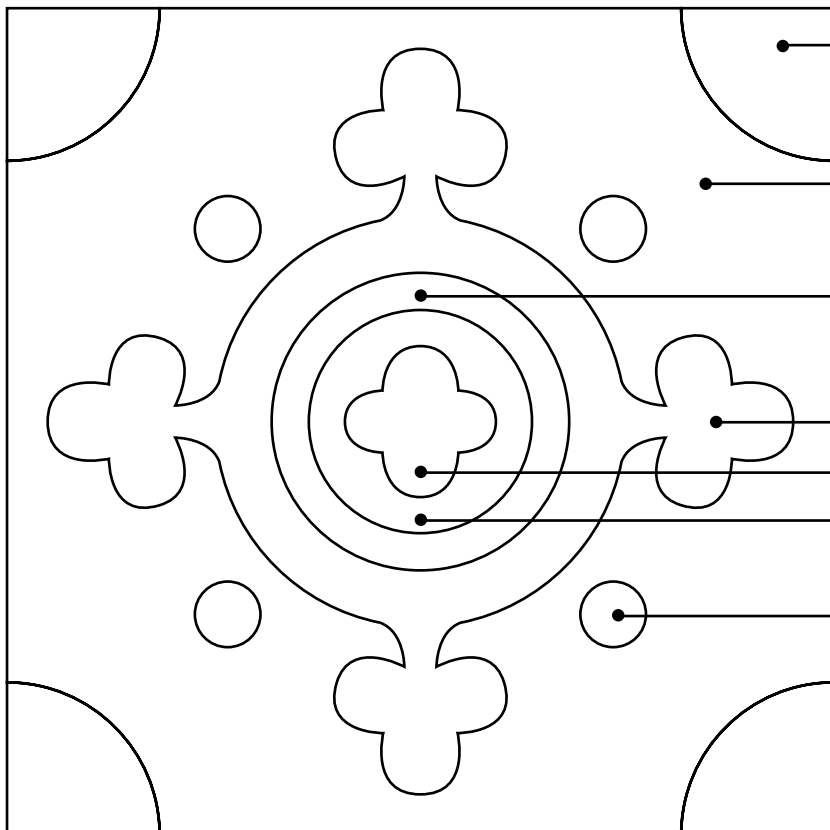

## SCHEMA DECORO . BANES

COLORI

<b>BORDURE Nr.</b>
<b>FINITURA:</b> <input type="checkbox"/> <b>Classic</b> <input type="checkbox"/> <b>Light Lux</b> <input type="checkbox"/> <b>Light Mat</b> <input type="checkbox"/> <b>Light Bloom</b> <input type="checkbox"/> <b>Rock'n' Roll</b>
<b>NOTE:</b>

**COMMITTENTE** (timbro e firma)

**AVVERTENZE: il bordo esterno di qualsiasi decoro deve essere scelto di colore differente da quello della tinta unita con cui andrà a contatto.**