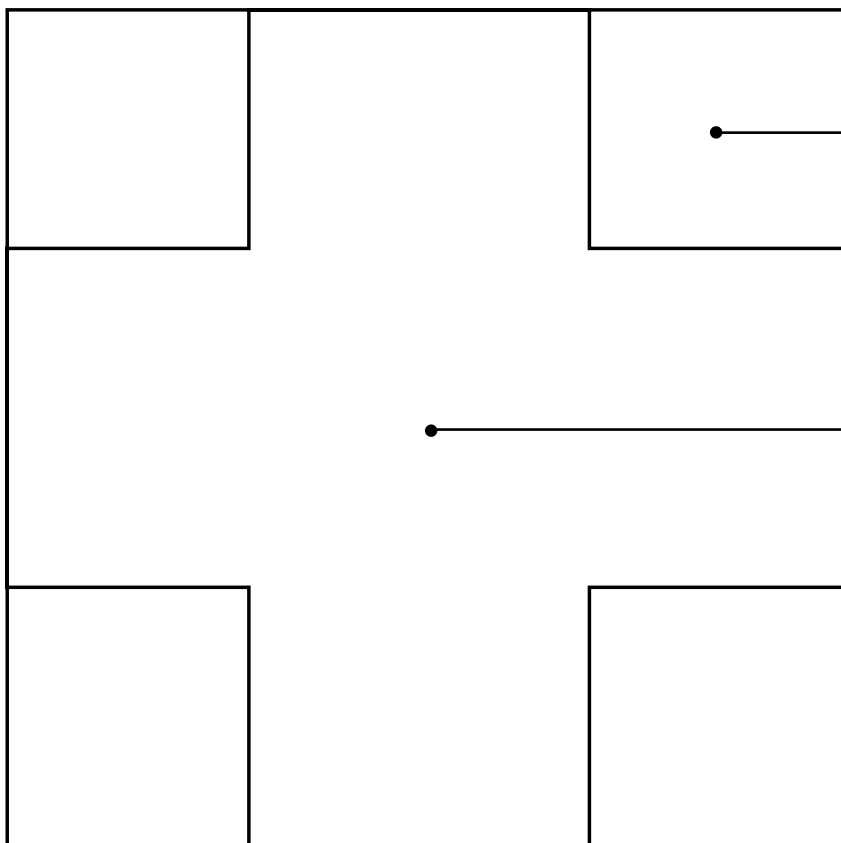

uno stile chiamato graniglia

DATA _____

■ SCHEMA DECORO . ATTILA

COLORI

BORDURE Nr.

FINITURA:

- Classic**
 Light Lux **Light Mat** **Light Bloom**
 Rock'n' Roll

NOTE:

COMMITTENTE (timbro e firma)

AVVERTENZE: il bordo esterno di qualsiasi decoro deve essere scelto di colore differente da quello della tinta unita con cui andrà a contatto.

MIPA s.r.l. manifattura italiana pavimenti artistici