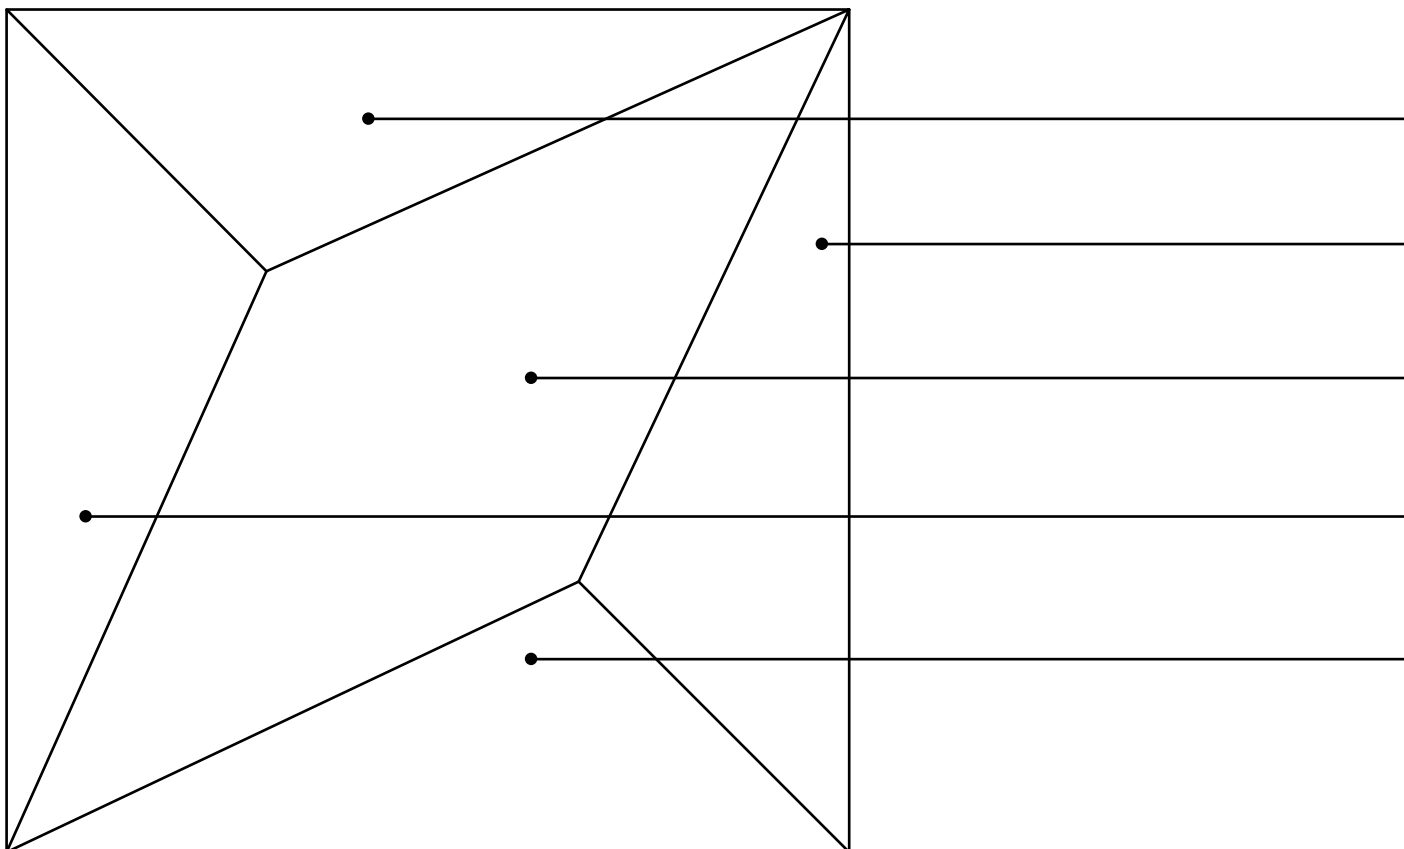

## SCHEMA DECORO . ASSONOMETRIA

COLORI

**BORDURE Nr.**

**COMMITTENTE** (timbro e firma)

**FINITURA:**

- Classic**  
 **Light Lux**       **Light Mat**       **Light Bloom**  
 **Rock'n' Roll**

**NOTE:**

**AVVERTENZE: il bordo esterno di qualsiasi decoro deve essere scelto di colore differente da quello della tinta unita con cui andrà a contatto.**