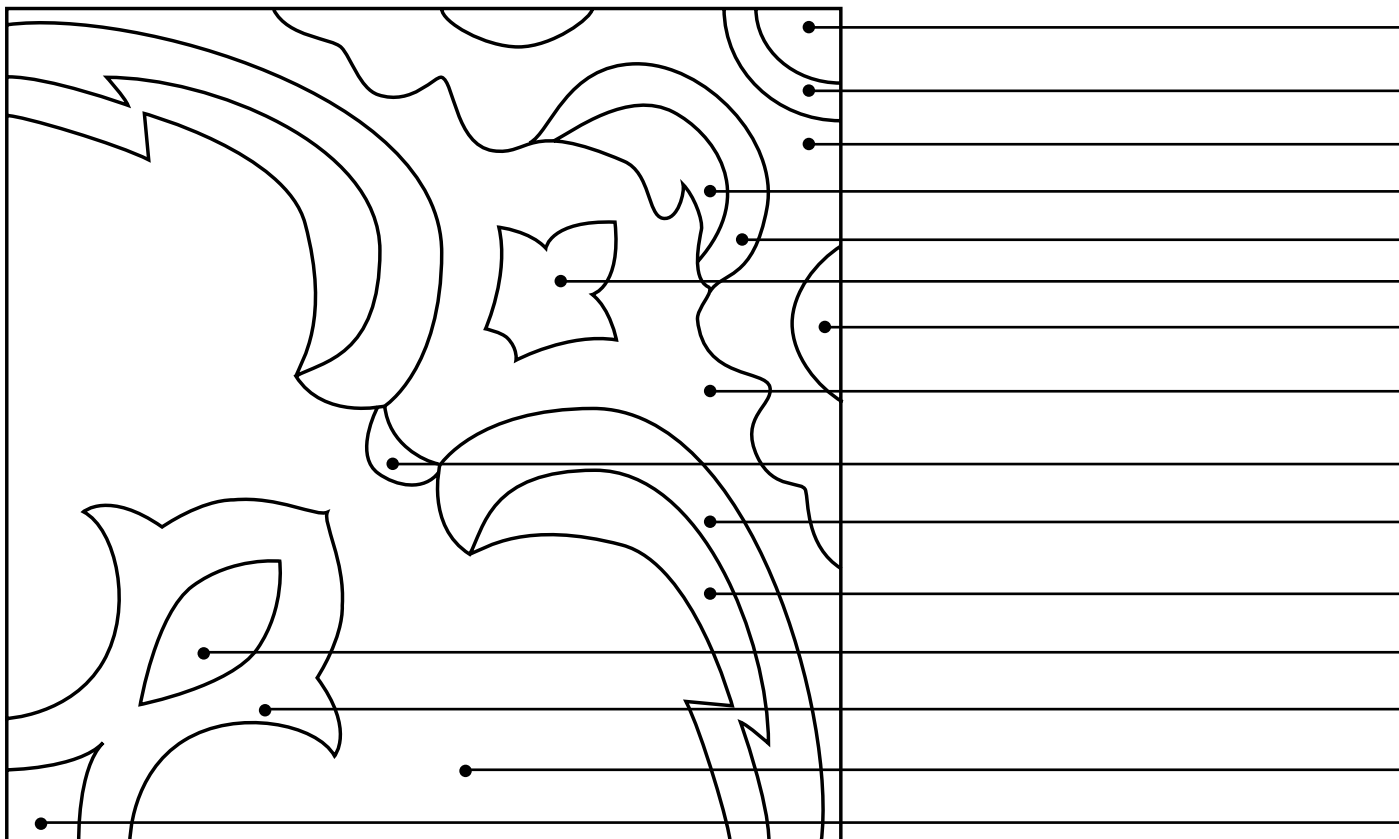

SCHEMA DECORO . AMLETO

COLORI

BORDURE Nr.
FINITURA:
<input type="checkbox"/> Classic <input type="checkbox"/> Light Lux <input type="checkbox"/> Light Mat <input type="checkbox"/> Light Bloom <input type="checkbox"/> Rock'n' Roll
NOTE:

COMMITTENTE (timbro e firma)

AVVERTENZE: il bordo esterno di qualsiasi decoro deve essere scelto di colore differente da quello della tinta unita con cui andrà a contatto.