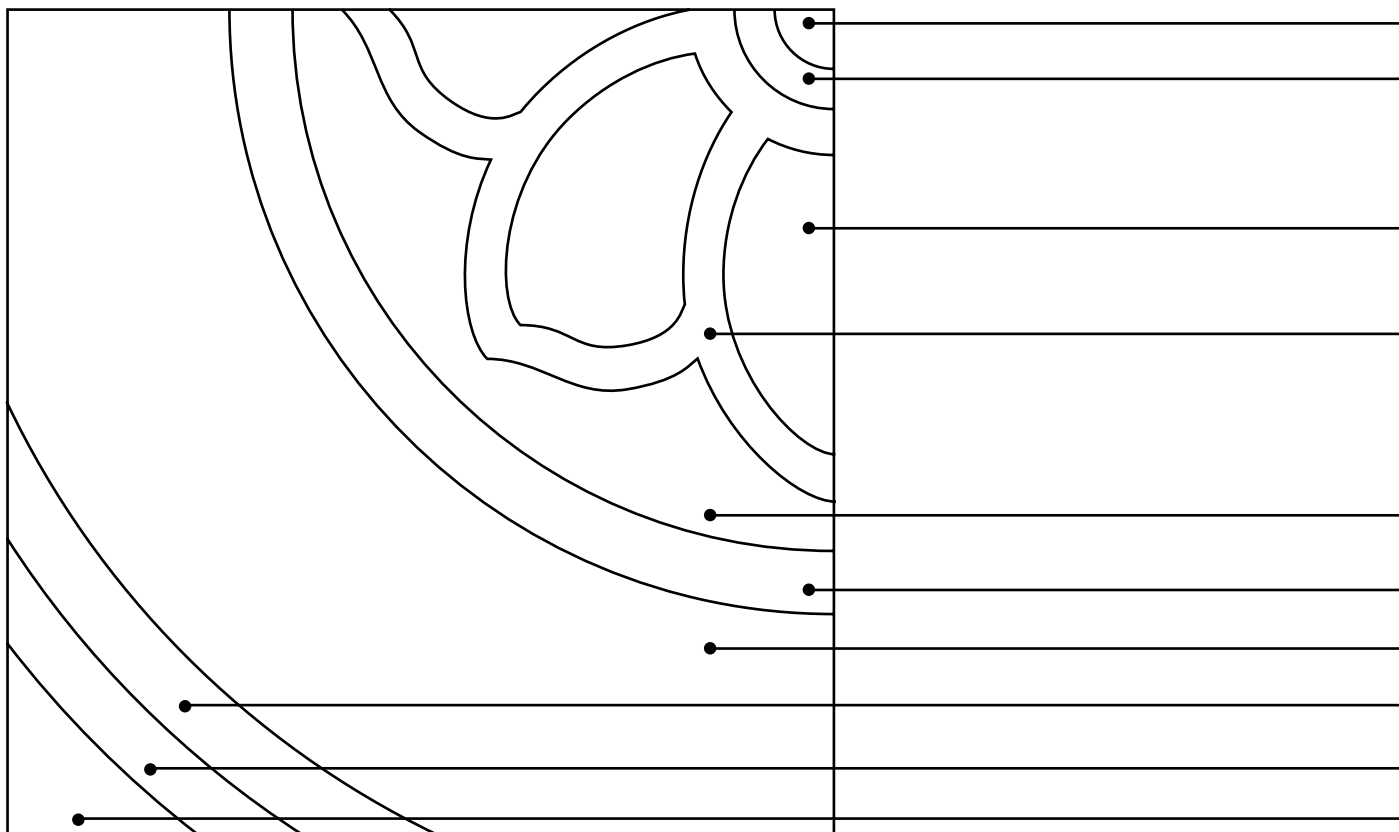

uno stile chiamato graniglia

DATA _____

SCHEMA DECORO . AMICA

COLORI

BORDURE Nr.
FINITURA: <input type="checkbox"/> Classic <input type="checkbox"/> Light Lux <input type="checkbox"/> Light Mat <input type="checkbox"/> Light Bloom <input type="checkbox"/> Rock'n' Roll
NOTE:

COMMITTENTE (timbro e firma)

AVVERTENZE: il bordo esterno di qualsiasi decoro deve essere scelto di colore differente da quello della tinta unita con cui andrà a contatto.