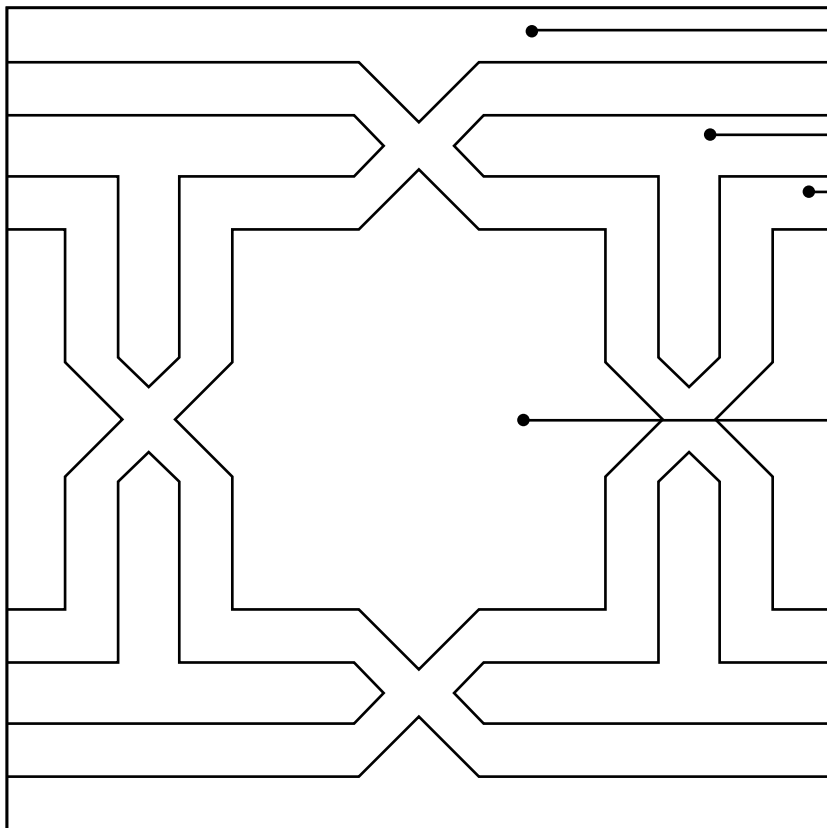

SCHEMA DECORO . ALCESTE 1

COLORI

BORDURE Nr.	ANGOLI A Nr. ANGOLI B Nr.
FINITURA:	
<input type="checkbox"/> Classic <input type="checkbox"/> Light Lux <input type="checkbox"/> Light Mat <input type="checkbox"/> Light Bloom <input type="checkbox"/> Rock'n' Roll	
NOTE:	

COMMITTENTE (timbro e firma)

ANGOLO A

ANGOLO B

AVVERTENZE: il bordo esterno di qualsiasi decoro deve essere scelto di colore differente da quello della tinta unita con cui andrà a contatto.