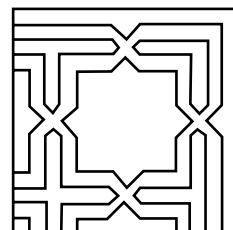

SCHEMA DECORO . ALCESTE 1

COLORI

BORDURE Nr.	ANGOLI A Nr. ANGOLI B Nr.
FINITURA:	
<input type="checkbox"/> Classic <input type="checkbox"/> Light Lux <input type="checkbox"/> Light Mat <input type="checkbox"/> Light Bloom <input type="checkbox"/> Rock'n' Roll	
NOTE:	

COMMITTENTE (timbro e firma)

ANGOLO A

ANGOLO B

AVVERTENZE: il bordo esterno di qualsiasi decoro deve essere scelto di colore differente da quello della tinta unita con cui andrà a contatto.