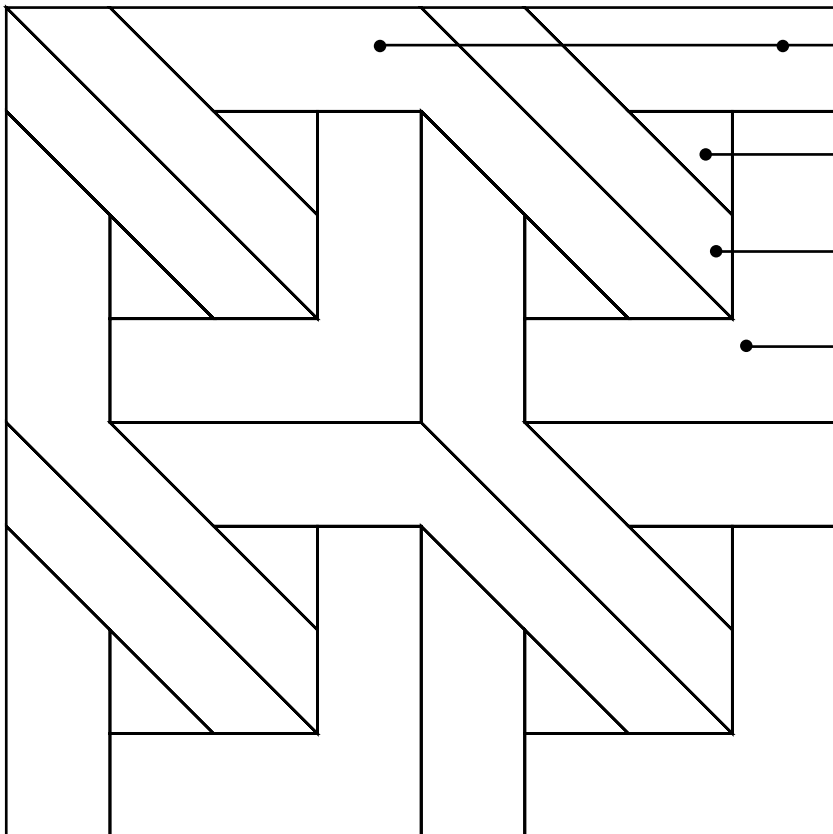

DATA _____

SCHEMA DECORO . 3D

COLORI

BORDURE Nr.

FINITURA:

- Classic**
 Light Lux **Light Mat** **Light Bloom**
 Rock'n' Roll

NOTE:

COMMITTENTE (timbro e firma)

AVVERTENZE: il bordo esterno di qualsiasi decoro deve essere scelto di colore differente da quello della tinta unita con cui andrà a contatto.