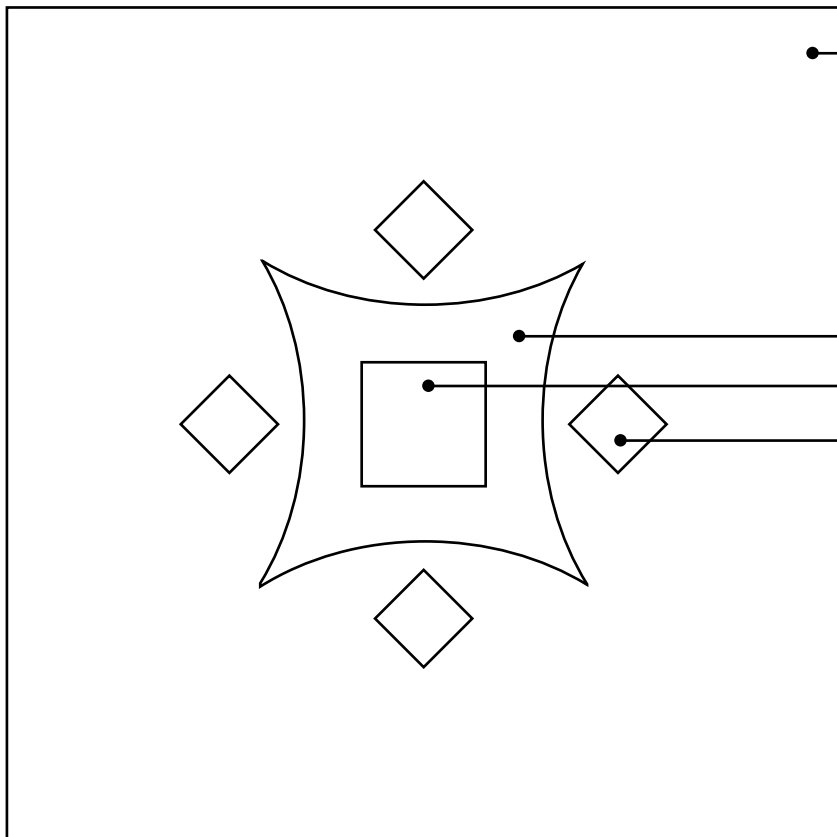

DATA _____

SCHEMA DECORO . VIOLETTA

COLORI

BORDURE Nr.
FINITURA: <input type="checkbox"/> Classic <input type="checkbox"/> Light Lux <input type="checkbox"/> Light Mat <input type="checkbox"/> Light Bloom <input type="checkbox"/> Rock'n' Roll
NOTE:

COMMITTENTE (timbro e firma)

AVVERTENZE: il bordo esterno di qualsiasi decoro deve essere scelto di colore differente da quello della tinta unita con cui andrà a contatto.