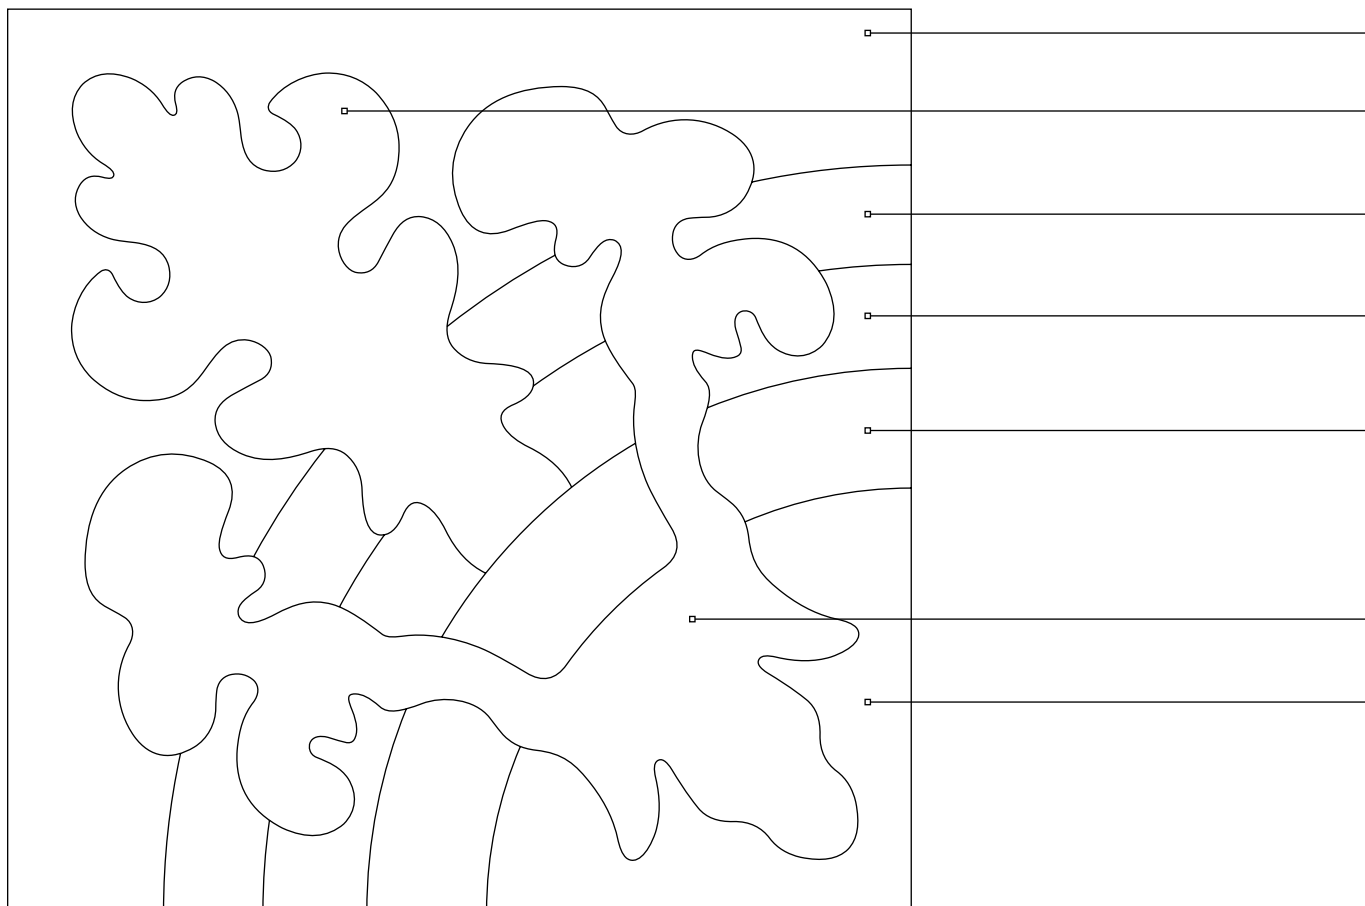

decoro

data:

CAGUAS

committente (timbro e firma)

Decori num:

Note:

Finiture:

 Classic Light Lux Light Mat Light Bloom Rock'n'Roll

Elenco colori:

**ATTENZIONE**

Il bordo di qualsiasi decoro deve essere scelto di colore differente da quello della tinta unita con cui andrà a contatto.